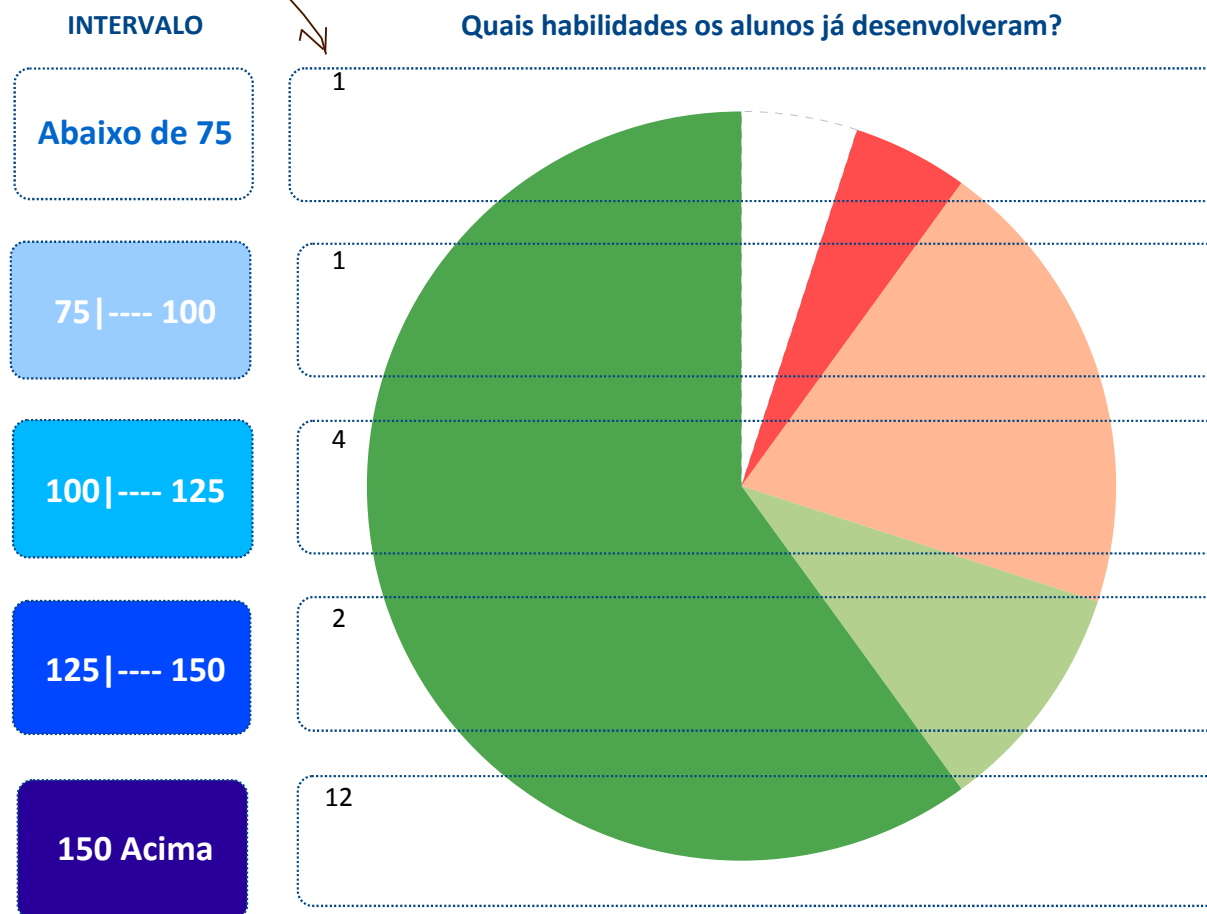

MUNICÍPIO: **CAMOCIM**

ESCOLA: **23003707 - MANOEL MARQUES DE ALMEIDA EEF**

Média do Município: **136,3**

Média da Escola: **167,2**

DIAGNÓSTICO PEDAGÓGICO – 2009

2º Ano do Ensino Fundamental

IDE do Município: **6,5**

IDE da Escola: **8,4**

Nº de Alunos no 2º Ano do
Ensino Fundamental: **20**

Nº de Alunos que
fizeram o teste: **20**

Participação (%): **100,0**

quantidade de alunos em cada intervalo

PERCENTUAL DE ALUNOS

Em cada perfil de
desempenho (%)