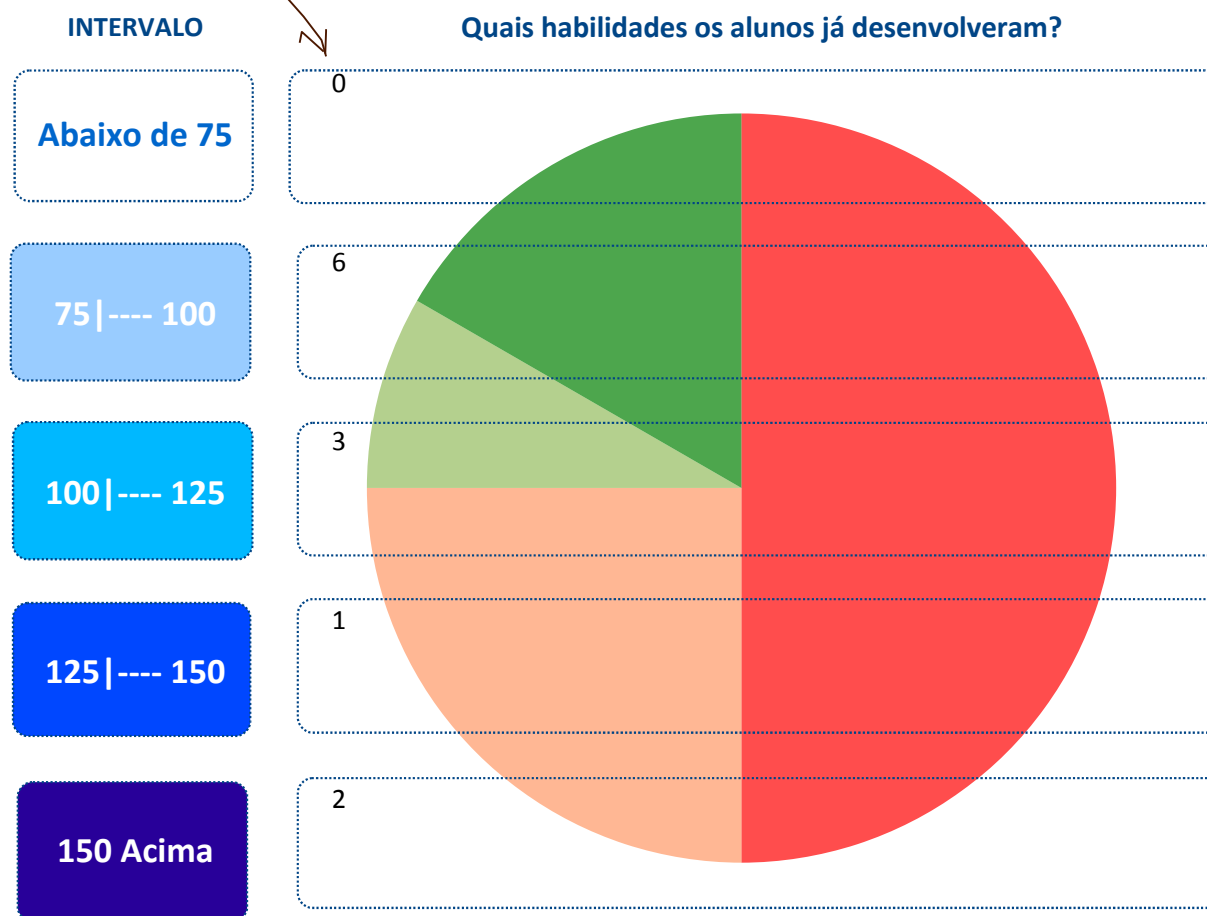

MUNICÍPIO: **CAMOCIM**

ESCOLA: **23003782 - PEDRO RODRIGUES ALEXANDRINO EEF**

Média do Município: **136,3**

Média da Escola: **106,2**

DIAGNÓSTICO PEDAGÓGICO – 2009

2º Ano do Ensino Fundamental

IDE do Município: **6,5**

IDE da Escola: **5,3**

Nº de Alunos no 2º Ano do
Ensino Fundamental: **12**

Nº de Alunos que
fizeram o teste: **12**

Participação (%): **100,0**

quantidade de alunos em cada intervalo

PERCENTUAL DE ALUNOS

Em cada perfil de
desempenho (%)