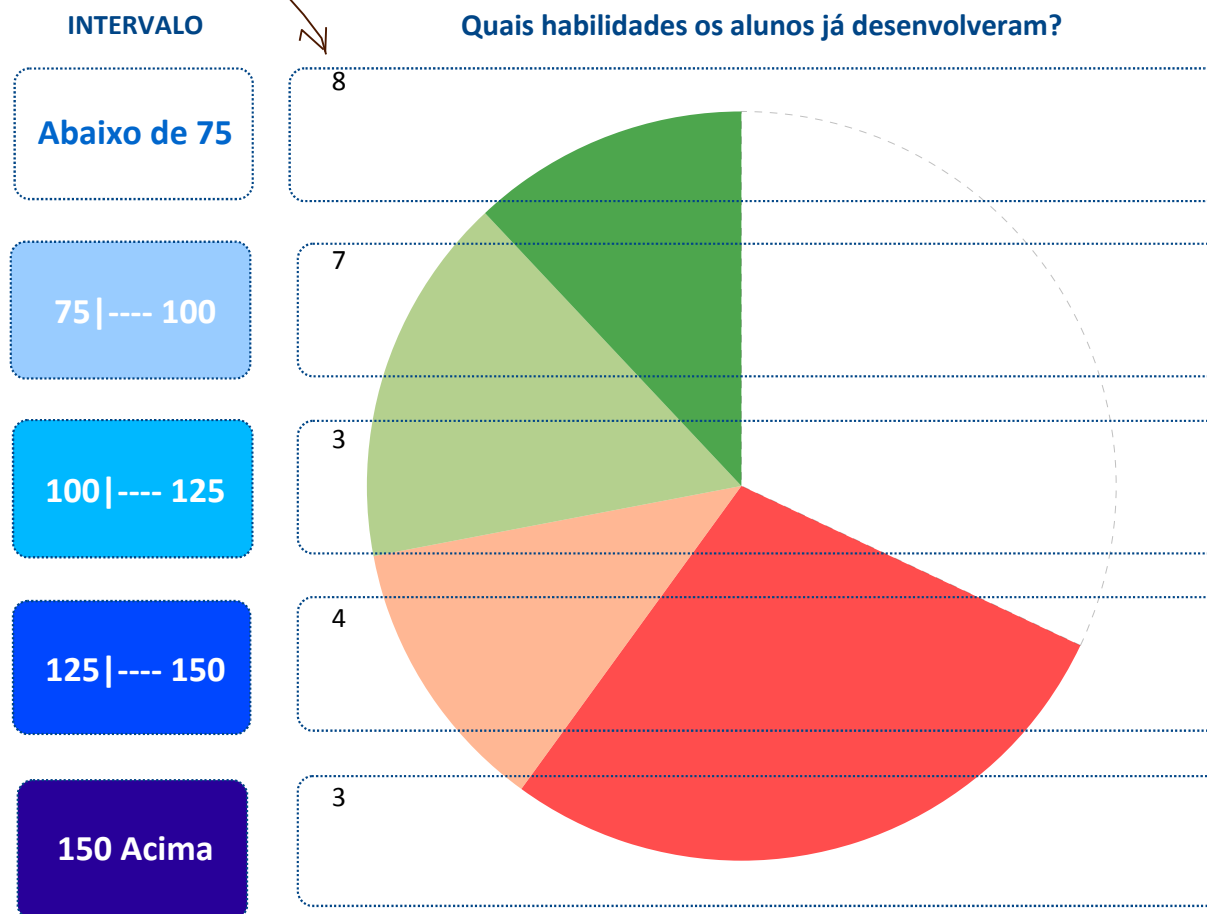

MUNICÍPIO: **CAMOCIM**

ESCOLA: **23003812 - VICENTE DE PAULA AGUIAR EEF CEL**

Média do Município: **136,3**

**DIAGNÓSTICO PEDAGÓGICO – 2009**

IDE do Município: **6,5**

Média da Escola: **97,5**

**2º Ano do Ensino Fundamental**

IDE da Escola: **4,7**

Nº de Alunos no 2º Ano do  
Ensino Fundamental: **26**

Nº de Alunos que  
fizeram o teste: **25**

Participação (%): **96,2**

quantidade de alunos em cada intervalo

**PERCENTUAL DE ALUNOS**