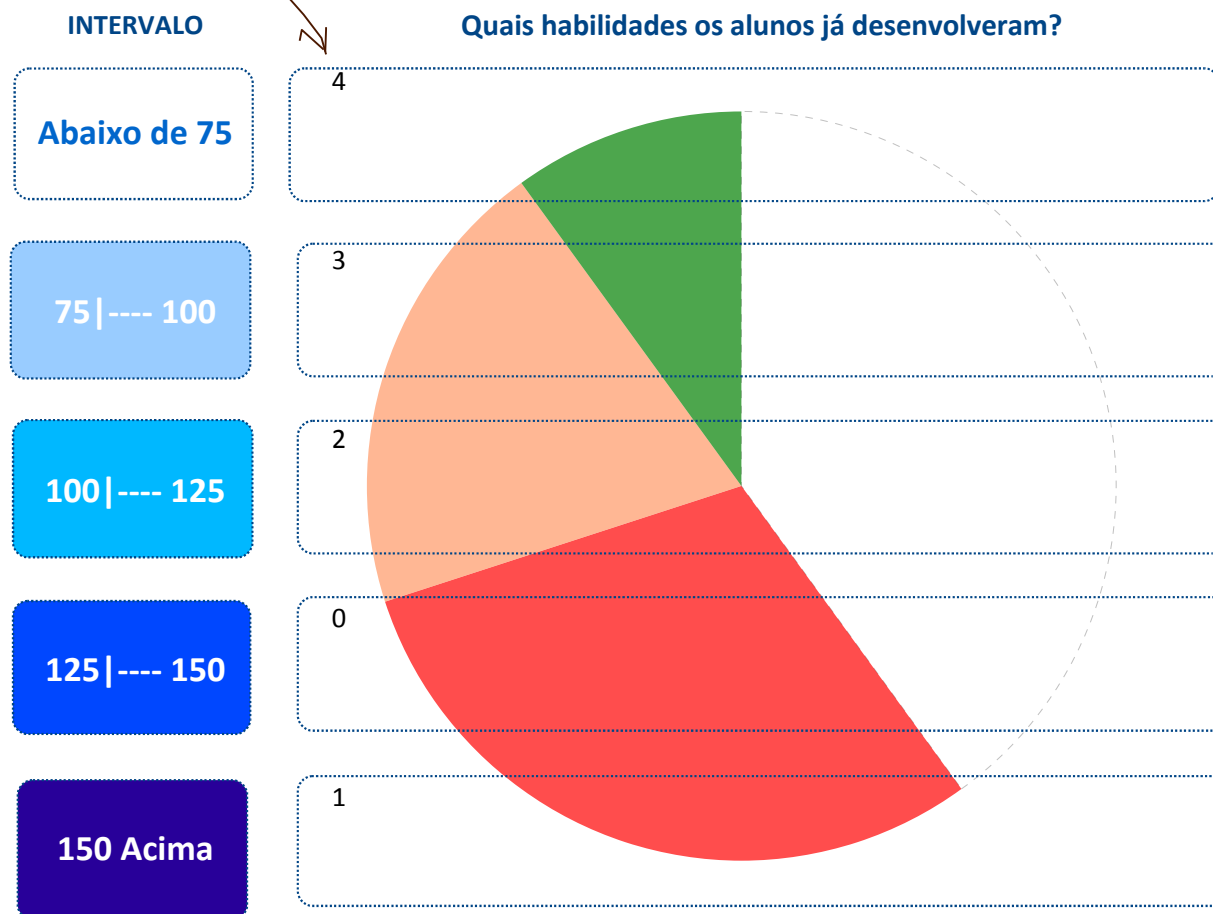

MUNICÍPIO: **CHAVAL**

ESCOLA: 23004118 - **EEF MANOEL DA COSTA SILVA**

Média do Município: **112,2**

Média da Escola: **101,1**

DIAGNÓSTICO PEDAGÓGICO – 2009

2º Ano do Ensino Fundamental

IDE do Município: **5,4**

IDE da Escola: **4,6**

Nº de Alunos no 2º Ano do
Ensino Fundamental: **11**

Nº de Alunos que
fizeram o teste: **10**

Participação (%): **90,9**

quantidade de alunos em cada intervalo

PERCENTUAL DE ALUNOS

Em cada perfil de
desempenho (%)