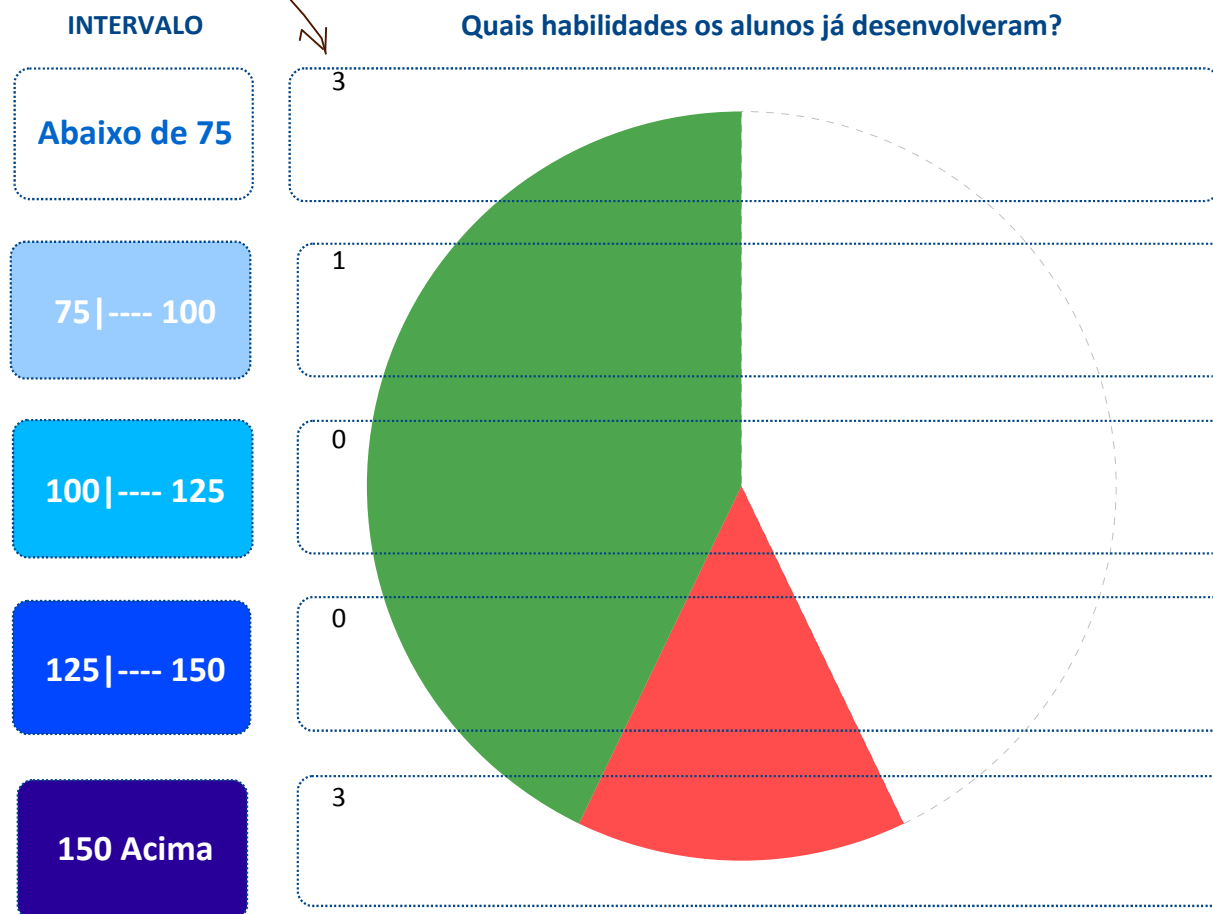

MUNICÍPIO: **CHAVAL**

ESCOLA: 23004134 - **EEF RAIMUNDO ALVES DE SA**

Média do Município: **112,2**

Média da Escola: **113,4**

DIAGNÓSTICO PEDAGÓGICO – 2009

2º Ano do Ensino Fundamental

IDE do Município: **5,4**

IDE da Escola: **5,7**

Nº de Alunos no 2º Ano do
Ensino Fundamental: **7**

Nº de Alunos que
fizeram o teste: **7**

Participação (%): **100,0**

quantidade de alunos em cada intervalo

PERCENTUAL DE ALUNOS

Em cada perfil de
desempenho (%)