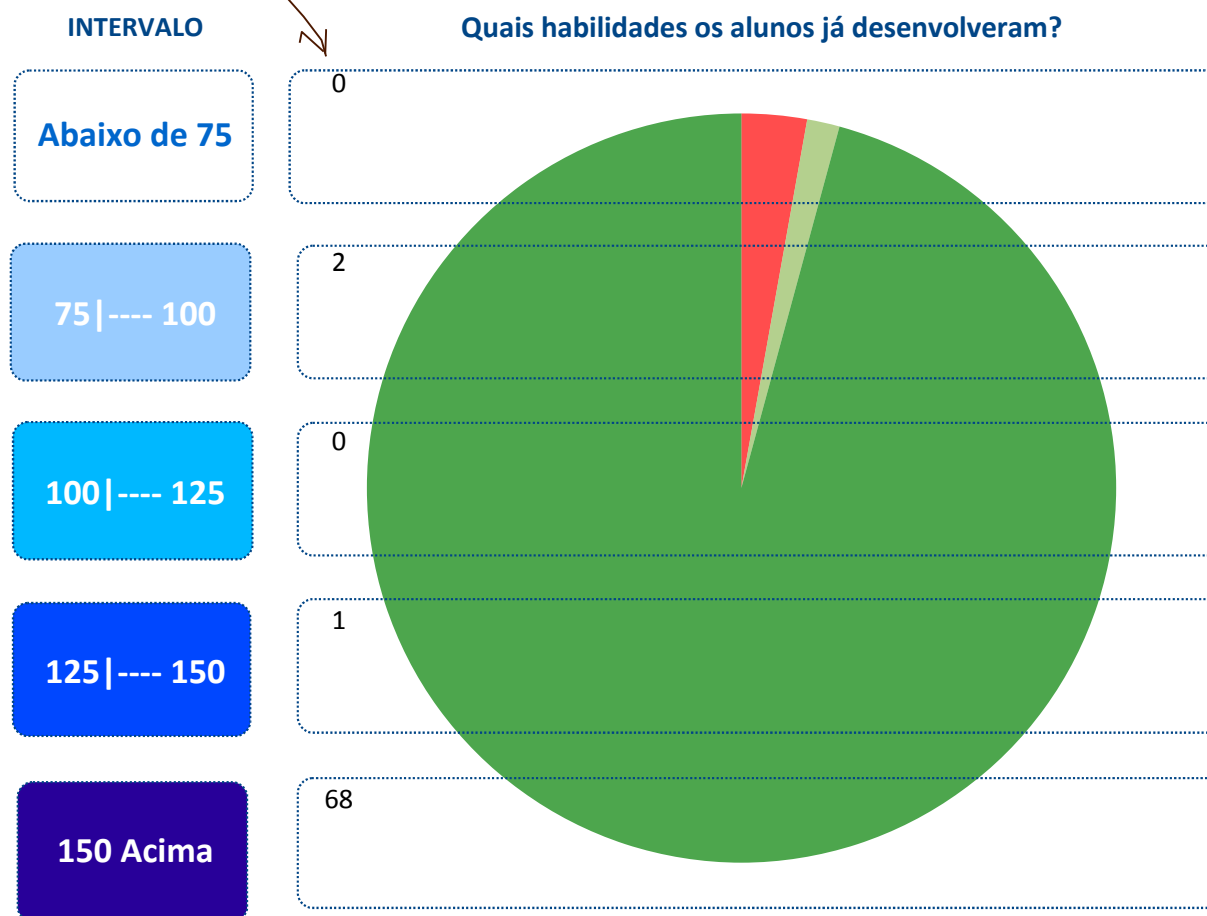

MUNICÍPIO: **URUOCA**

ESCOLA: **23016574 - MURILO AGUIAR EEF**

Média do Município: **199,7**

Média da Escola: **233,0**

DIAGNÓSTICO PEDAGÓGICO – 2009

2º Ano do Ensino Fundamental

IDE do Município: **9,9**

IDE da Escola: **10,0**

Nº de Alunos no 2º Ano do
Ensino Fundamental: **70**

Nº de Alunos que
fizeram o teste: **71**

Participação (%): **101,4**

quantidade de alunos em cada intervalo

PERCENTUAL DE ALUNOS

Em cada perfil de
desempenho (%)