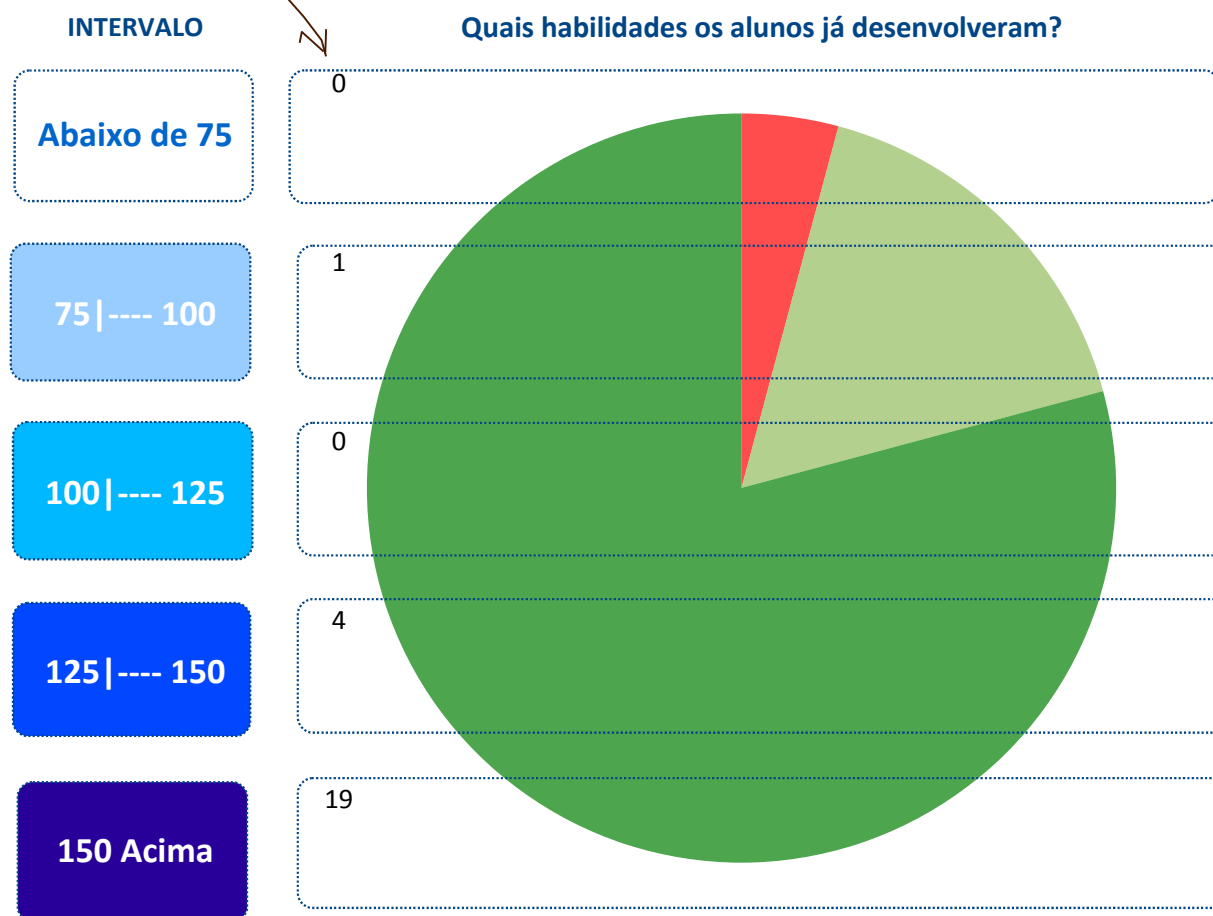

#### 2º Ano do Ensino Fundamental

IDE do Município: **9,9**

IDE da Escola: **9,6**

Nº de Alunos no 2º Ano do  
Ensino Fundamental: **25**

Nº de Alunos que  
fizeram o teste: **24**

Participação (%): **96,0**

quantidade de alunos em cada intervalo