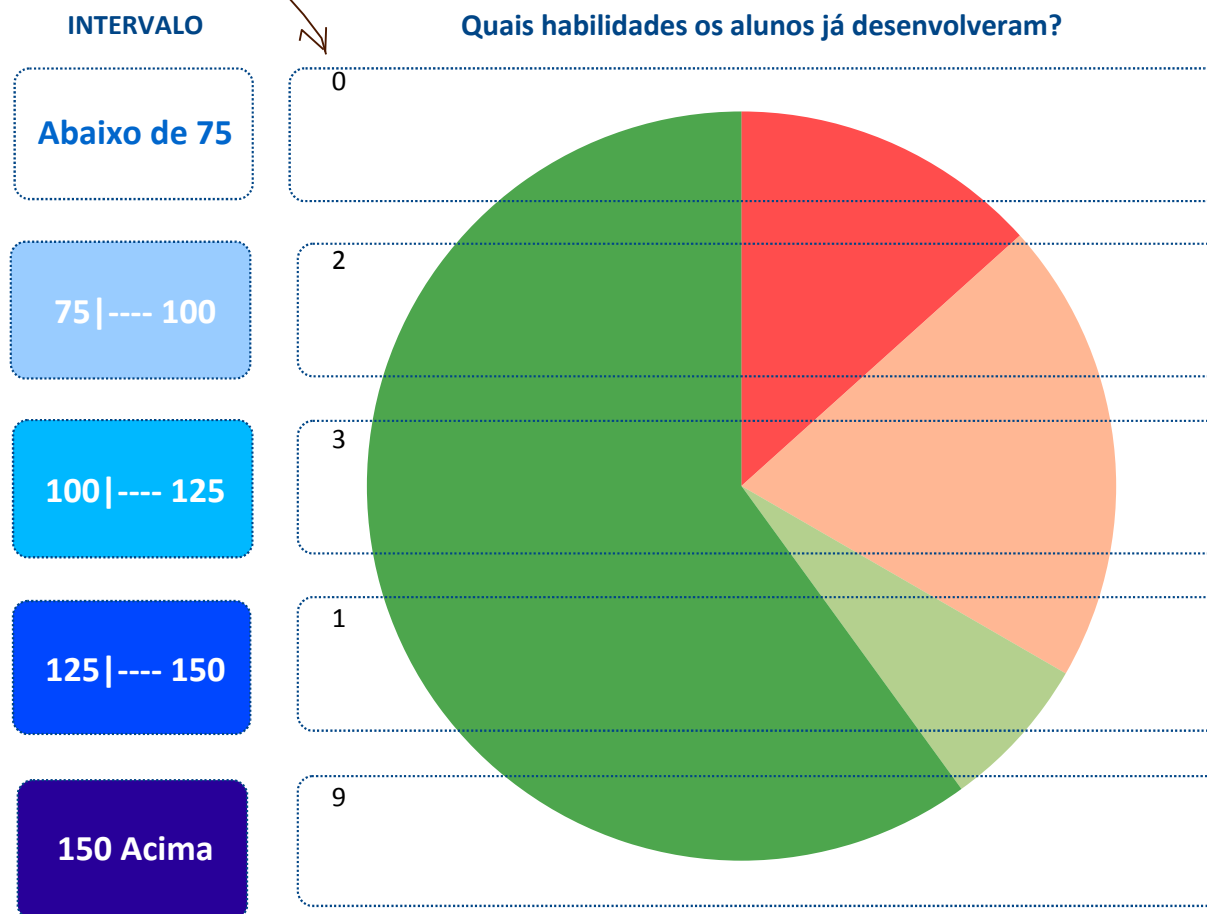

MUNICÍPIO: **URUOCA**

ESCOLA: **23016671 - FRANCISCO MARQUES VIEIRA EEF**

Média do Município: **199,7**

Média da Escola: **160,7**

DIAGNÓSTICO PEDAGÓGICO – 2009

2º Ano do Ensino Fundamental

IDE do Município: **9,9**

IDE da Escola: **8,0**

Nº de Alunos no 2º Ano do Ensino Fundamental: **15**

Nº de Alunos que fizeram o teste: **15**

Participação (%): **100,0**

quantidade de alunos em cada intervalo

PERCENTUAL DE ALUNOS

Em cada perfil de desempenho (%)