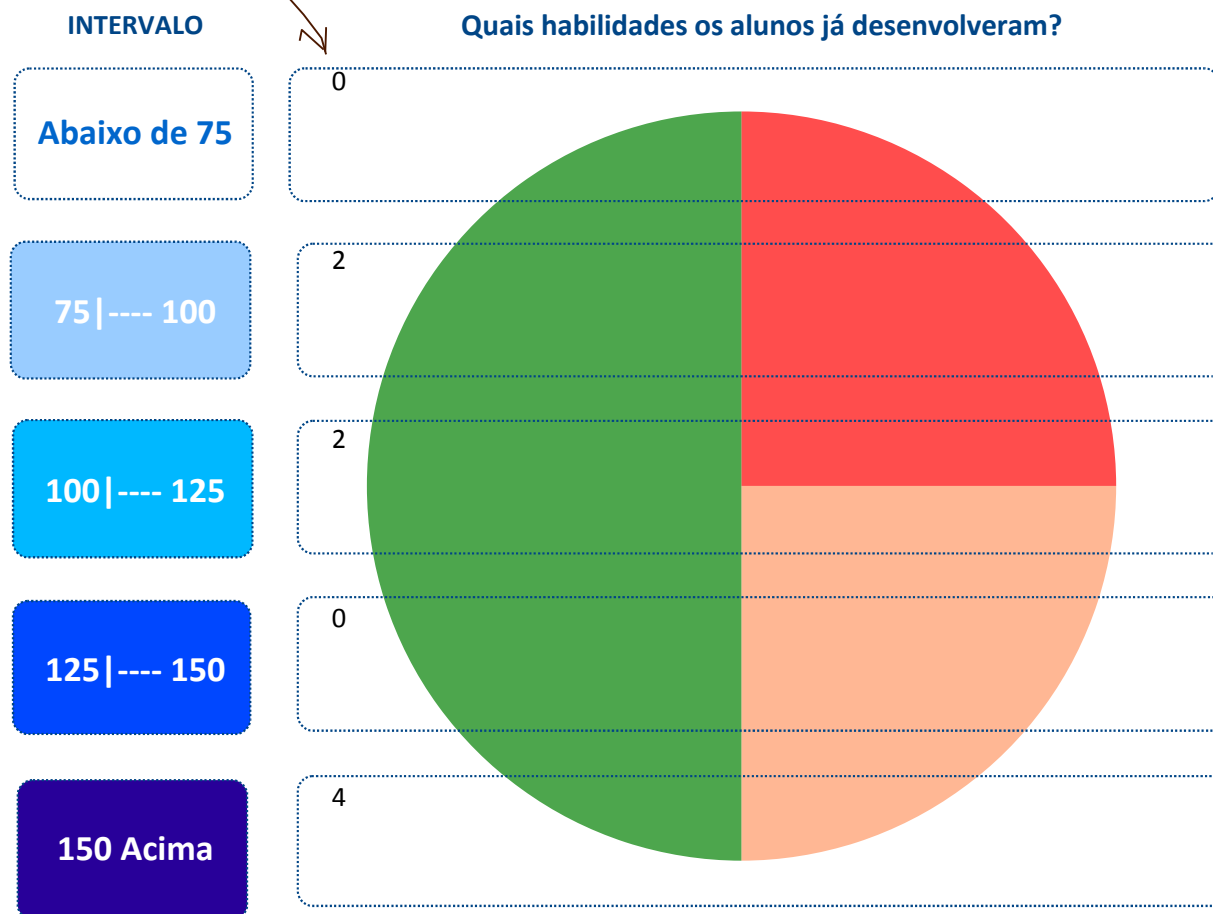

MUNICÍPIO: **URUOCA**

ESCOLA: **23016728 - ALCIDIA SALES EEF D**

Média do Município: **199,7**

Média da Escola: **154,0**

DIAGNÓSTICO PEDAGÓGICO – 2009

2º Ano do Ensino Fundamental

IDE do Município: **9,9**

IDE da Escola: **7,7**

Nº de Alunos no 2º Ano do
Ensino Fundamental: **8**

Nº de Alunos que
fizeram o teste: **8**

Participação (%): **100,0**

quantidade de alunos em cada intervalo

PERCENTUAL DE ALUNOS

Em cada perfil de
desempenho (%)