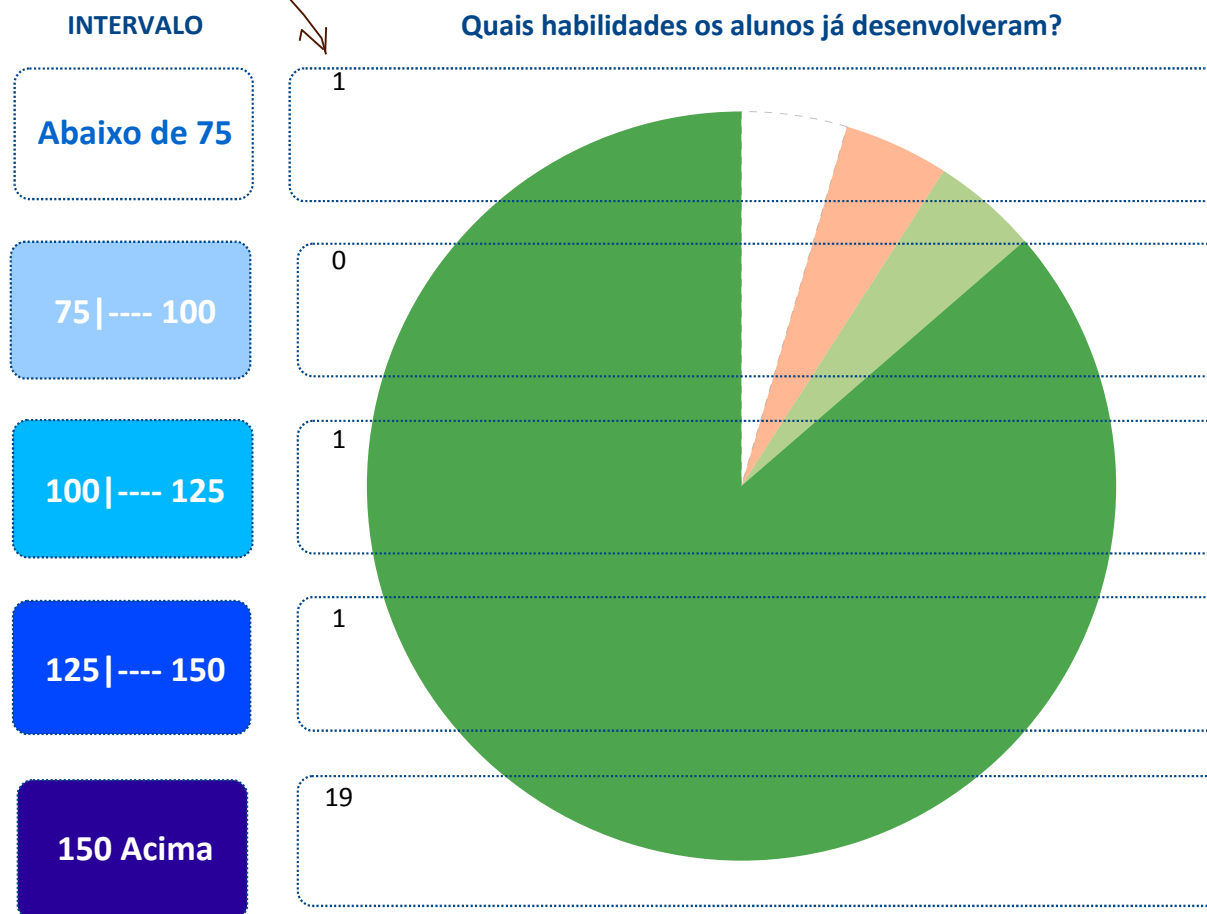

MUNICÍPIO: **URUOCA**

ESCOLA: **23016744 - DOMINGOS ALVES PEREIRA EEF CEL**

Média do Município: **199,7**

DIAGNÓSTICO PEDAGÓGICO – 2009

IDE do Município: **9,9**

Média da Escola: **185,5**

2º Ano do Ensino Fundamental

IDE da Escola: **8,9**

Nº de Alunos no 2º Ano do
Ensino Fundamental: **23**

Nº de Alunos que
fizeram o teste: **22**

Participação (%): **95,7**

quantidade de alunos em cada intervalo

PERCENTUAL DE ALUNOS

Em cada perfil de
desempenho (%)