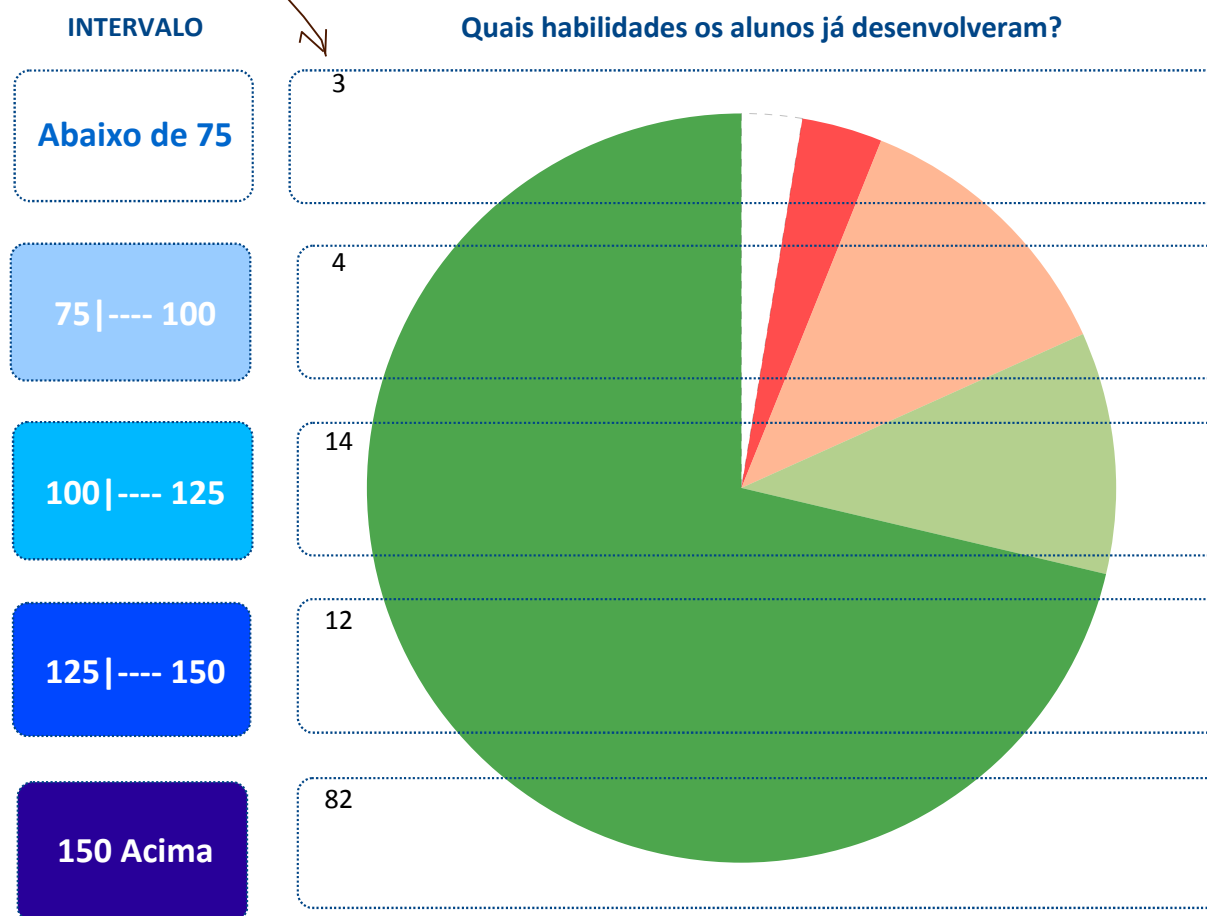

MUNICÍPIO: **CAMOCIM**

ESCOLA: **23171995 - MURILO AGUIAR FILHO EEF**

Média do Município: **136,3**

Média da Escola: **171,0**

**DIAGNÓSTICO PEDAGÓGICO – 2009**

**2º Ano do Ensino Fundamental**

IDE do Município: **6,5**

IDE da Escola: **8,1**

Nº de Alunos no 2º Ano do Ensino Fundamental: **121**

Nº de Alunos que fizeram o teste: **115**

Participação (%): **95,0**

quantidade de alunos em cada intervalo

**PERCENTUAL DE ALUNOS**