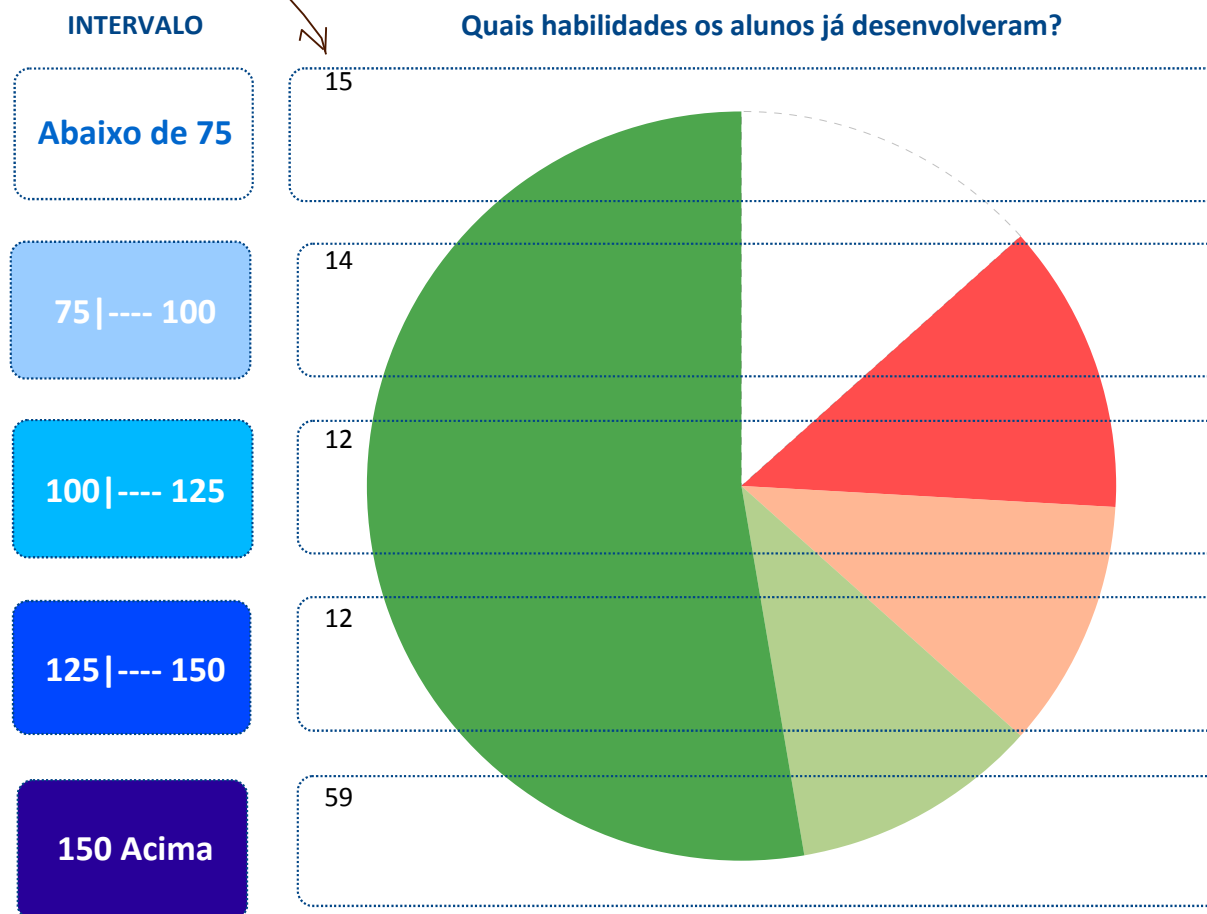

MUNICÍPIO: **CAMOCIM**

ESCOLA: **23172940 - SAO FRANCISCO EEF**

Média do Município: **136,3**

Média da Escola: **154,3**

**DIAGNÓSTICO PEDAGÓGICO – 2009**

**2º Ano do Ensino Fundamental**

IDE do Município: **6,5**

IDE da Escola: **7,3**

Nº de Alunos no 2º Ano do  
Ensino Fundamental: **119**

Nº de Alunos que  
fizeram o teste: **112**

Participação (%): **94,1**

quantidade de alunos em cada intervalo

**PERCENTUAL DE ALUNOS**