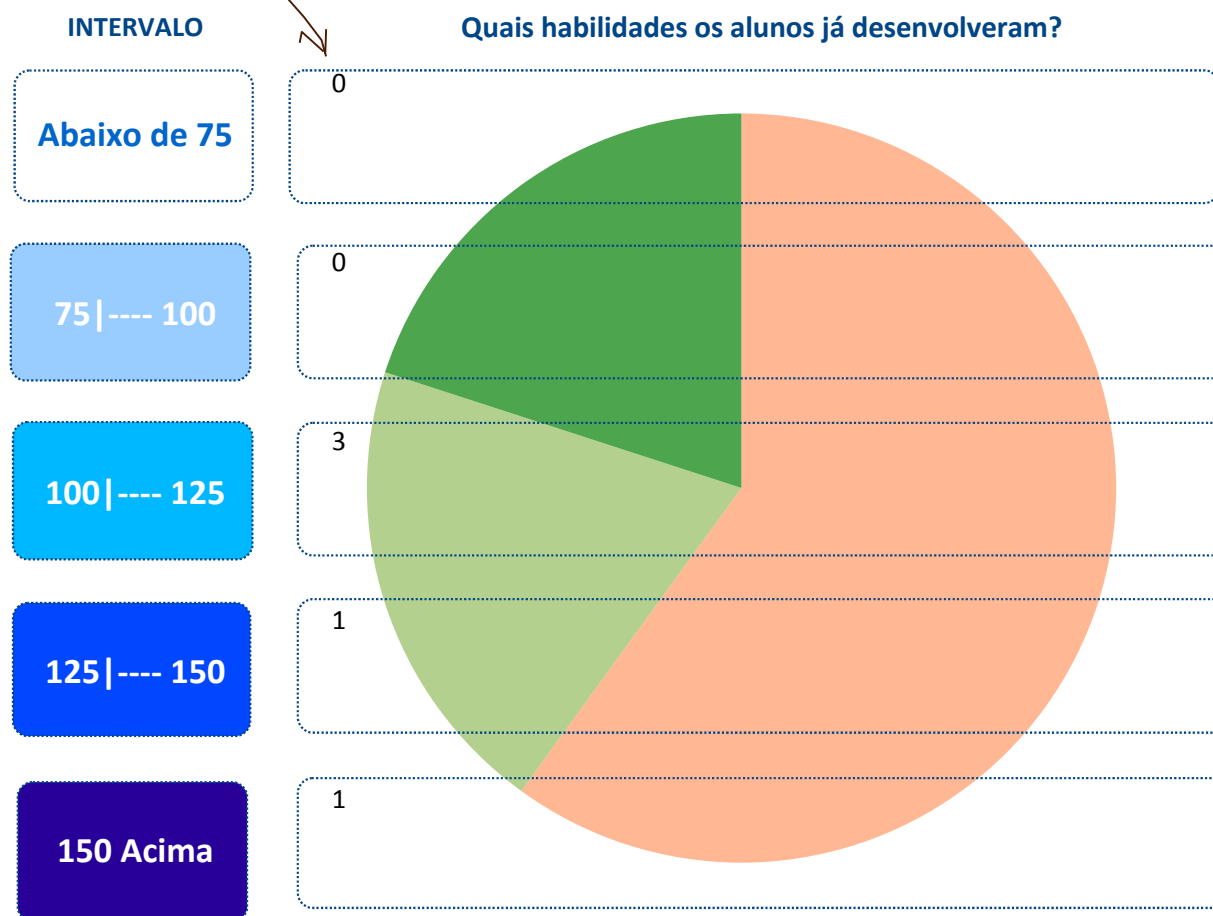

MUNICÍPIO: **CAMOCIM**

ESCOLA: **23193670 - JEOVA GOUVEIA DA PAZ EEF**

Média do Município: **136,3**

Média da Escola: **128,6**

DIAGNÓSTICO PEDAGÓGICO – 2009

2º Ano do Ensino Fundamental

IDE do Município: **6,5**

IDE da Escola: **6,4**

Nº de Alunos no 2º Ano do
Ensino Fundamental: **5**

Nº de Alunos que
fizeram o teste: **5**

Participação (%): **100,0**

quantidade de alunos em cada intervalo

PERCENTUAL DE ALUNOS

Em cada perfil de
desempenho (%)