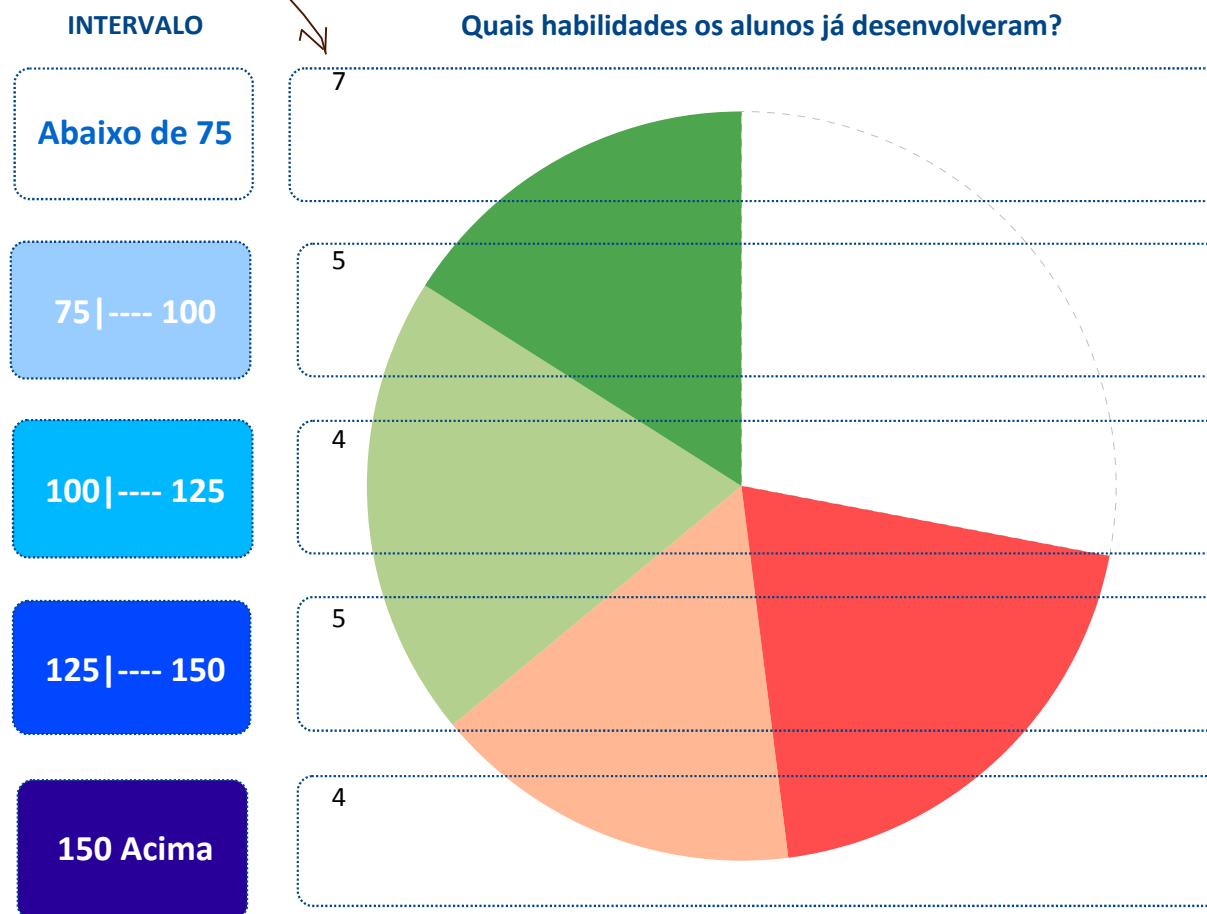

MUNICÍPIO: **CAMOCIM**

ESCOLA: **23193743 - FRANCISCO TIMOTEO EEF DOM FREI**

Média do Município: **136,3**

Média da Escola: **108,6**

DIAGNÓSTICO PEDAGÓGICO – 2009

2º Ano do Ensino Fundamental

IDE do Município: **6,5**

IDE da Escola: **5,0**

Nº de Alunos no 2º Ano do
Ensino Fundamental: **27**

Nº de Alunos que
fizeram o teste: **25**

Participação (%): **92,6**

quantidade de alunos em cada intervalo

PERCENTUAL DE ALUNOS

Em cada perfil de
desempenho (%)