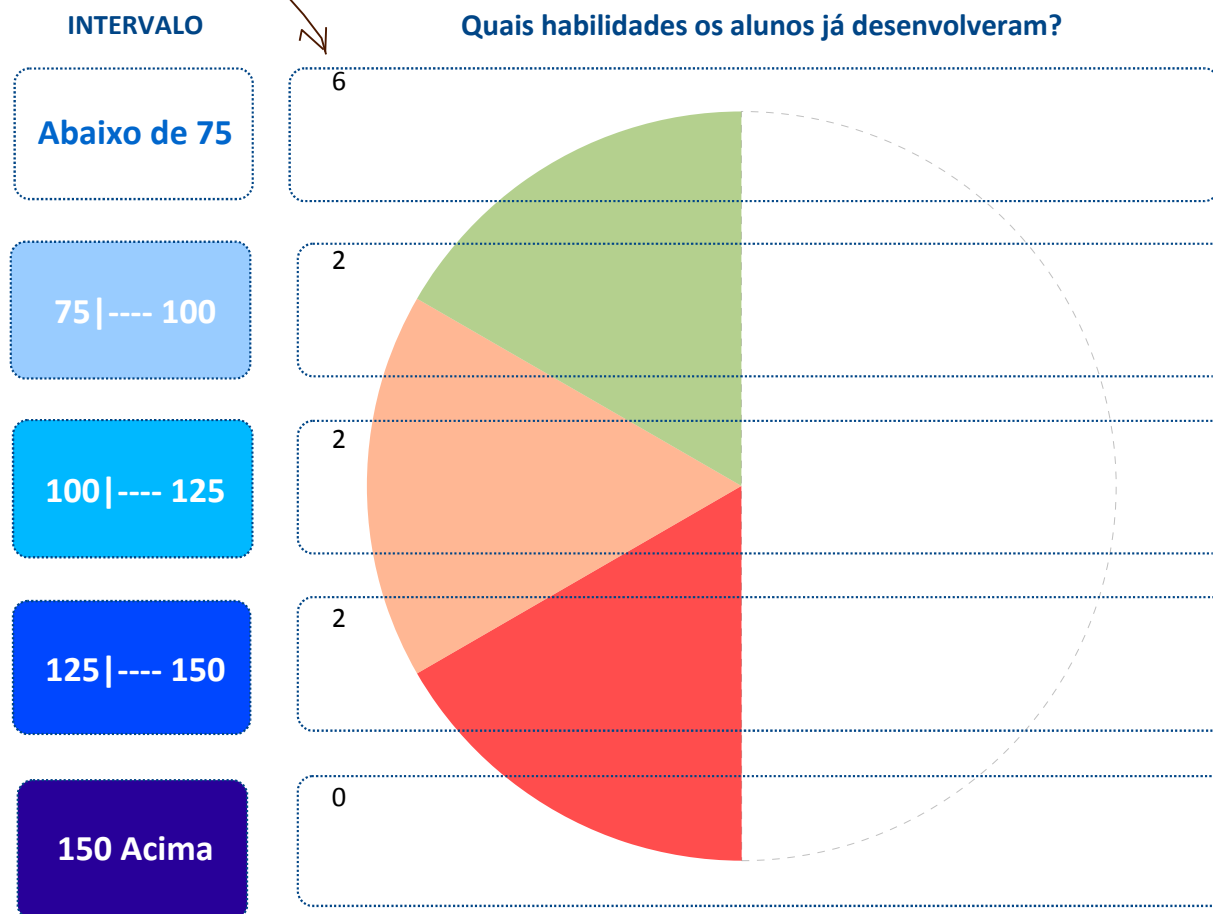

MUNICÍPIO: **CAMOCIM**

ESCOLA: **23215690 - FRANCISCO LOPES ARAUJO EEF**

Média do Município: **136,3**

Média da Escola: **80,2**

DIAGNÓSTICO PEDAGÓGICO – 2009

2º Ano do Ensino Fundamental

IDE do Município: **6,5**

IDE da Escola: **4,0**

Nº de Alunos no 2º Ano do
Ensino Fundamental: **12**

Nº de Alunos que
fizeram o teste: **12**

Participação (%): **100,0**

quantidade de alunos em cada intervalo

PERCENTUAL DE ALUNOS

Em cada perfil de
desempenho (%)