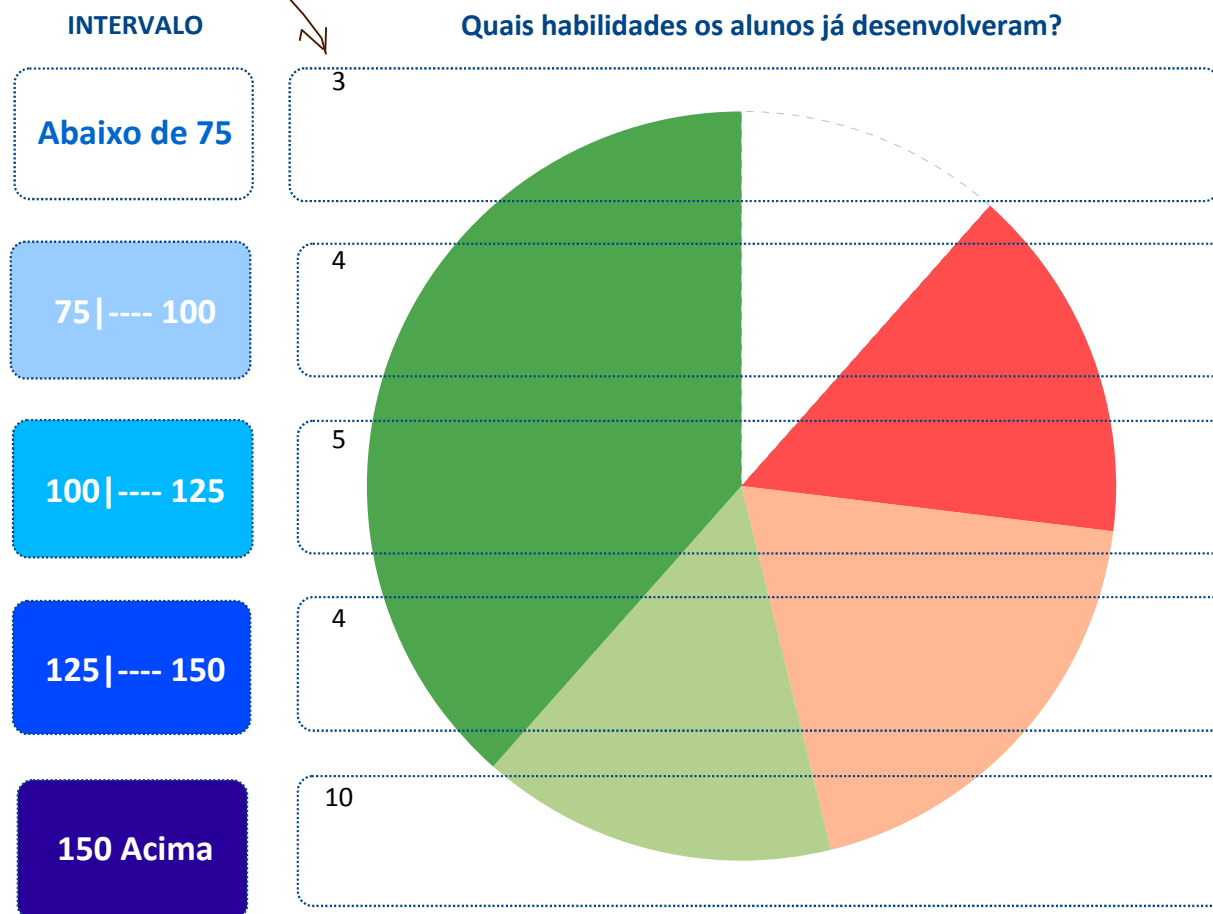

MUNICÍPIO: **CAMOCIM**

ESCOLA: **23216476 - HIPOLITO RICARDO PINTO EEF**

Média do Município: **136,3**

Média da Escola: **144,1**

DIAGNÓSTICO PEDAGÓGICO – 2009

2º Ano do Ensino Fundamental

IDE do Município: **6,5**

IDE da Escola: **6,9**

Nº de Alunos no 2º Ano do
Ensino Fundamental: **27**

Nº de Alunos que
fizeram o teste: **26**

Participação (%): **96,3**

quantidade de alunos em cada intervalo

PERCENTUAL DE ALUNOS

Em cada perfil de
desempenho (%)