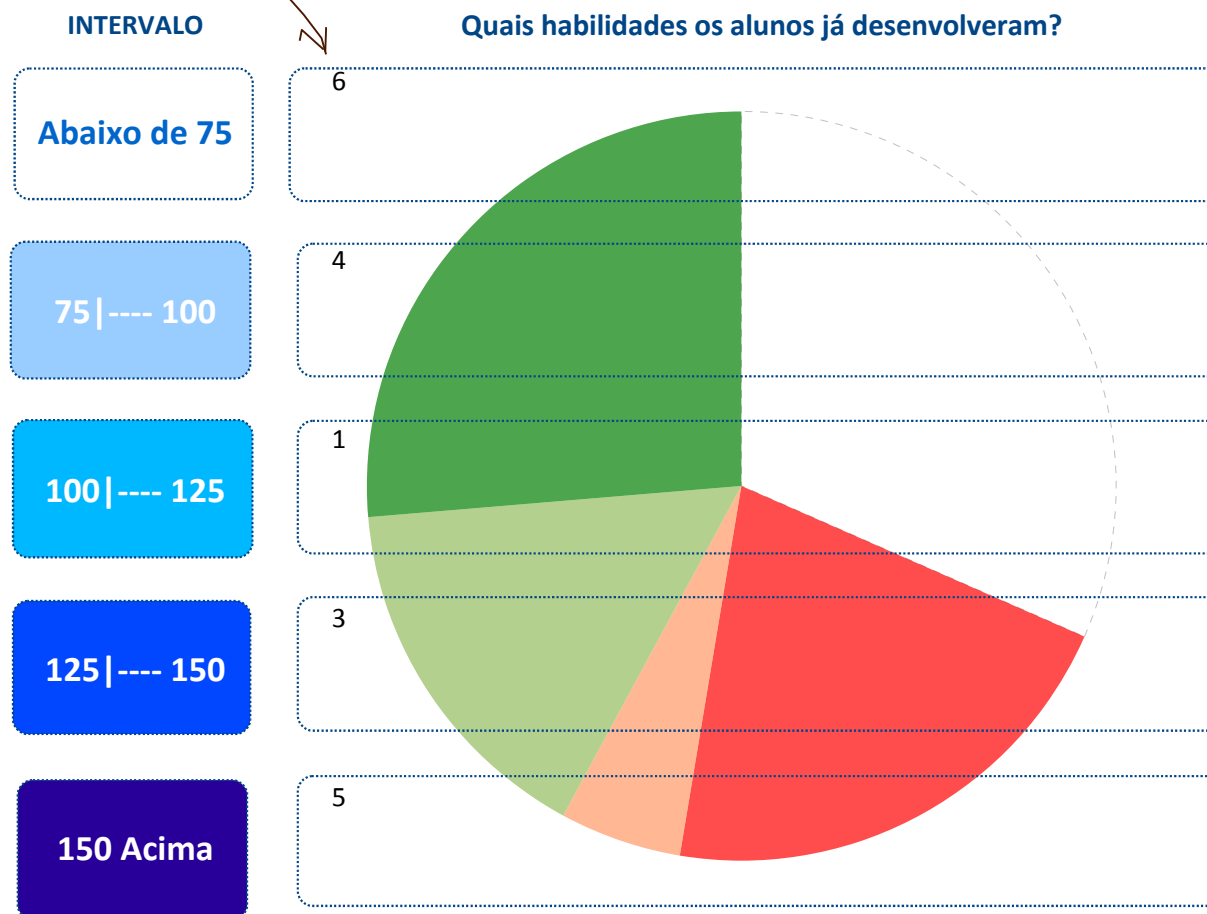

MUNICÍPIO: **CAMOCIM**

ESCOLA: **23216492 - JOSE NAZUZA DIAS EEF**

Média do Município: **136,3**

Média da Escola: **108,2**

DIAGNÓSTICO PEDAGÓGICO – 2009

2º Ano do Ensino Fundamental

IDE do Município: **6,5**

IDE da Escola: **5,4**

Nº de Alunos no 2º Ano do Ensino Fundamental: **19**

Nº de Alunos que fizeram o teste: **19**

Participação (%): **100,0**

quantidade de alunos em cada intervalo

PERCENTUAL DE ALUNOS

Em cada perfil de desempenho (%)