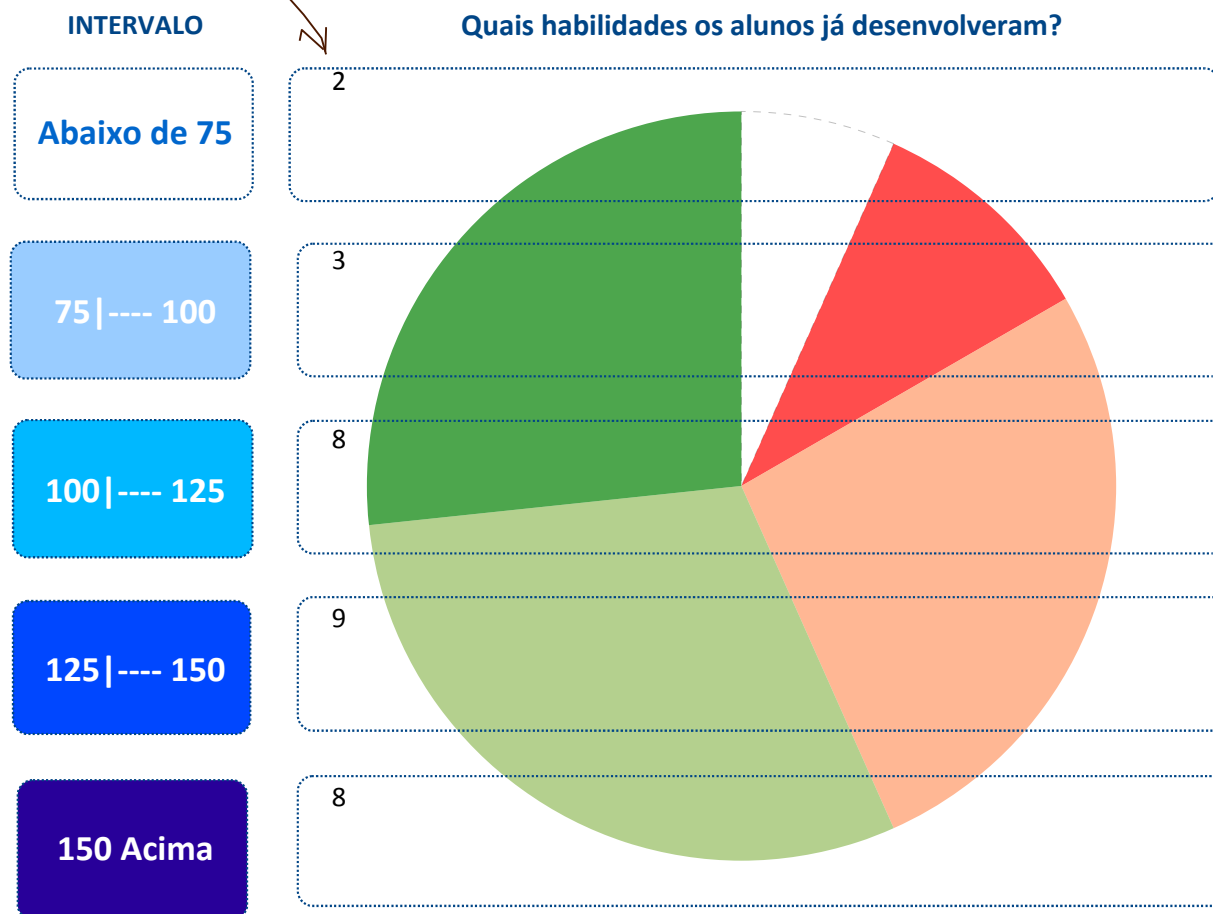

### 2º Ano do Ensino Fundamental

IDE do Município: **6,5**

IDE da Escola: **6,1**

Nº de Alunos no 2º Ano do  
Ensino Fundamental: **34**

Nº de Alunos que  
fizeram o teste: **30**

Participação (%): **88,2**

quantidade de alunos em cada intervalo