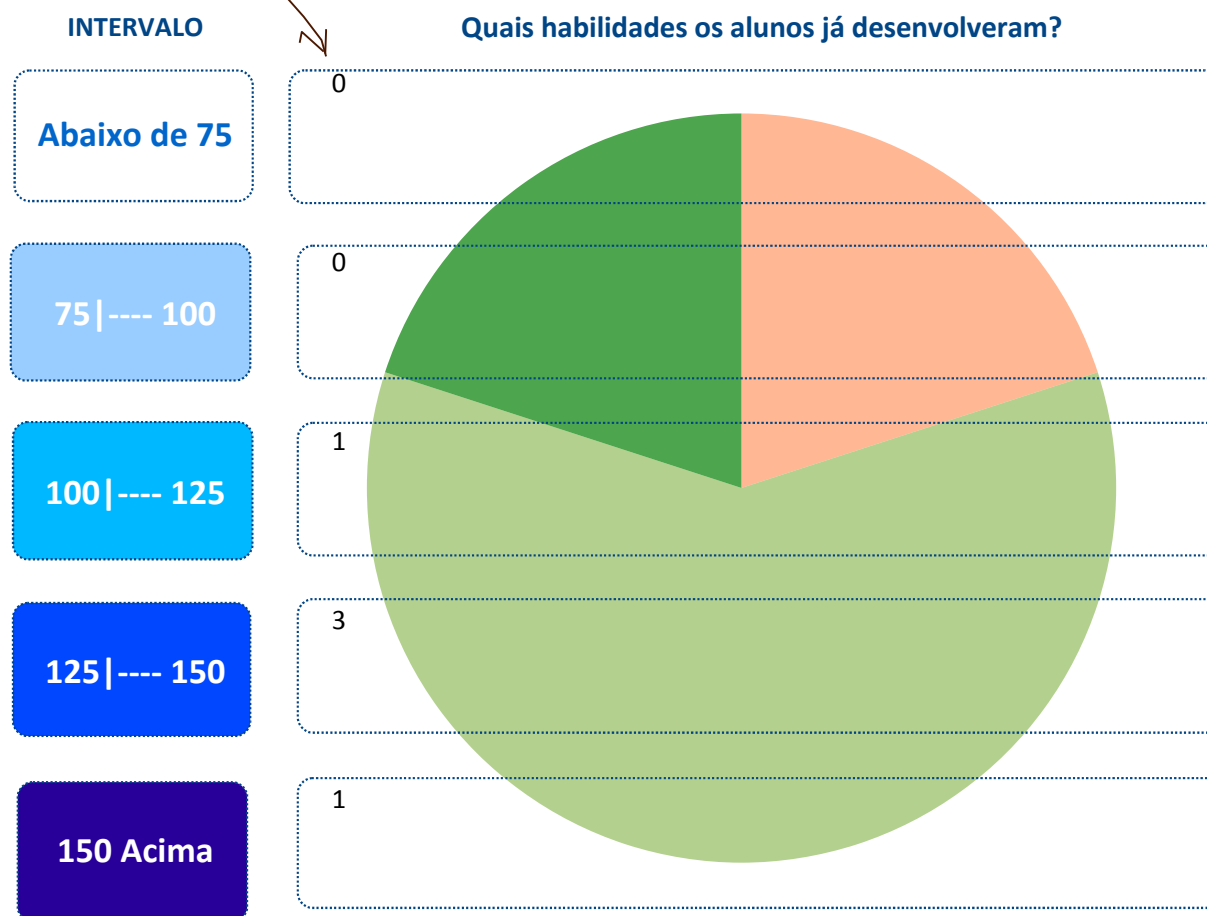

MUNICÍPIO: **MARTINOPOLE**

ESCOLA: **23008075 - CEL CHICO CRUZ EEIF**

Média do Município: **158,6**

Média da Escola: **134,7**

DIAGNÓSTICO PEDAGÓGICO – 2009

2º Ano do Ensino Fundamental

IDE do Município: **7,9**

IDE da Escola: **6,7**

Nº de Alunos no 2º Ano do
Ensino Fundamental: **5**

Nº de Alunos que
fizeram o teste: **5**

Participação (%): **100,0**

quantidade de alunos em cada intervalo

PERCENTUAL DE ALUNOS

Em cada perfil de
desempenho (%)