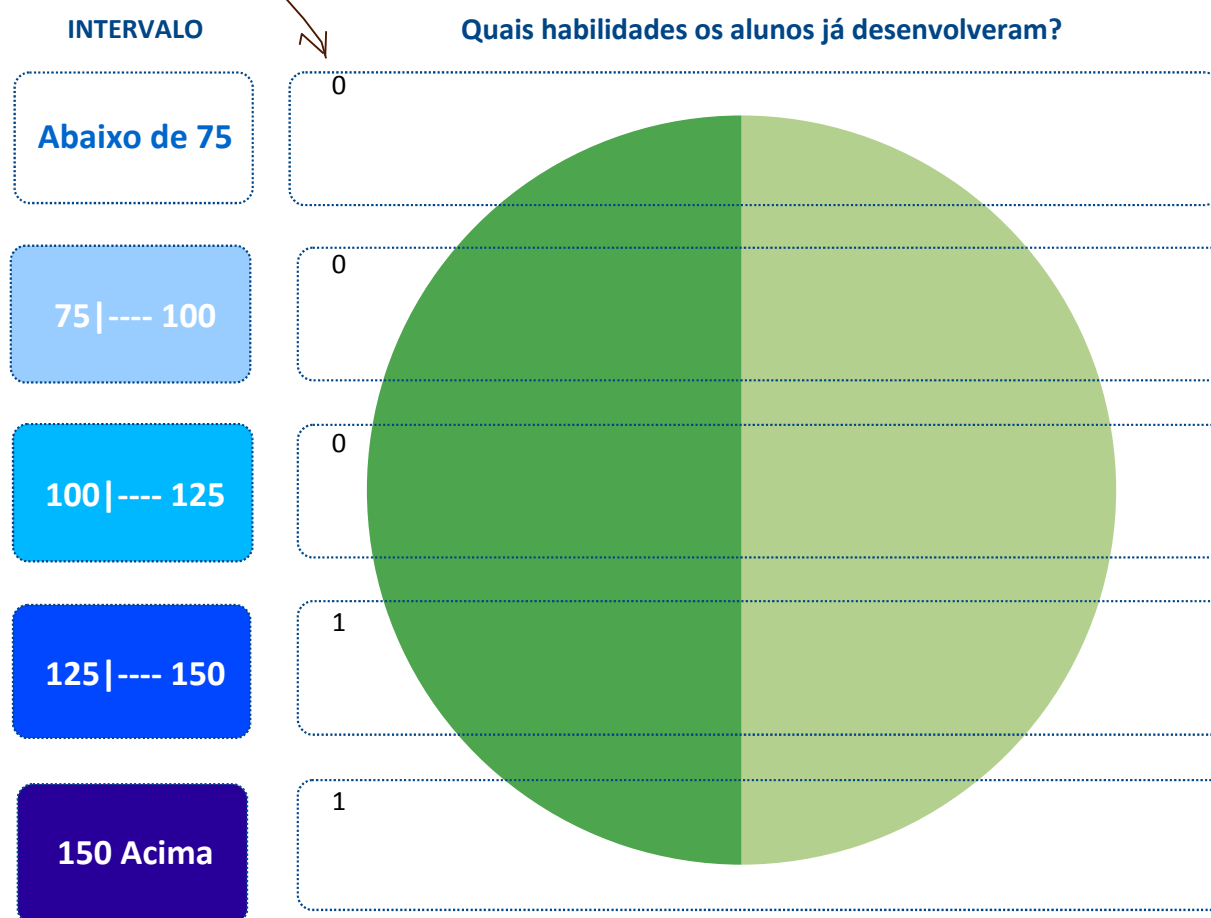

### 2º Ano do Ensino Fundamental

IDE do Município: **7,9**

IDE da Escola: **8,6**

Nº de Alunos no 2º Ano do  
Ensino Fundamental:

**2**

Nº de Alunos que  
fizeram o teste:

**2**

Participação (%): **100,0**

quantidade de alunos em cada intervalo