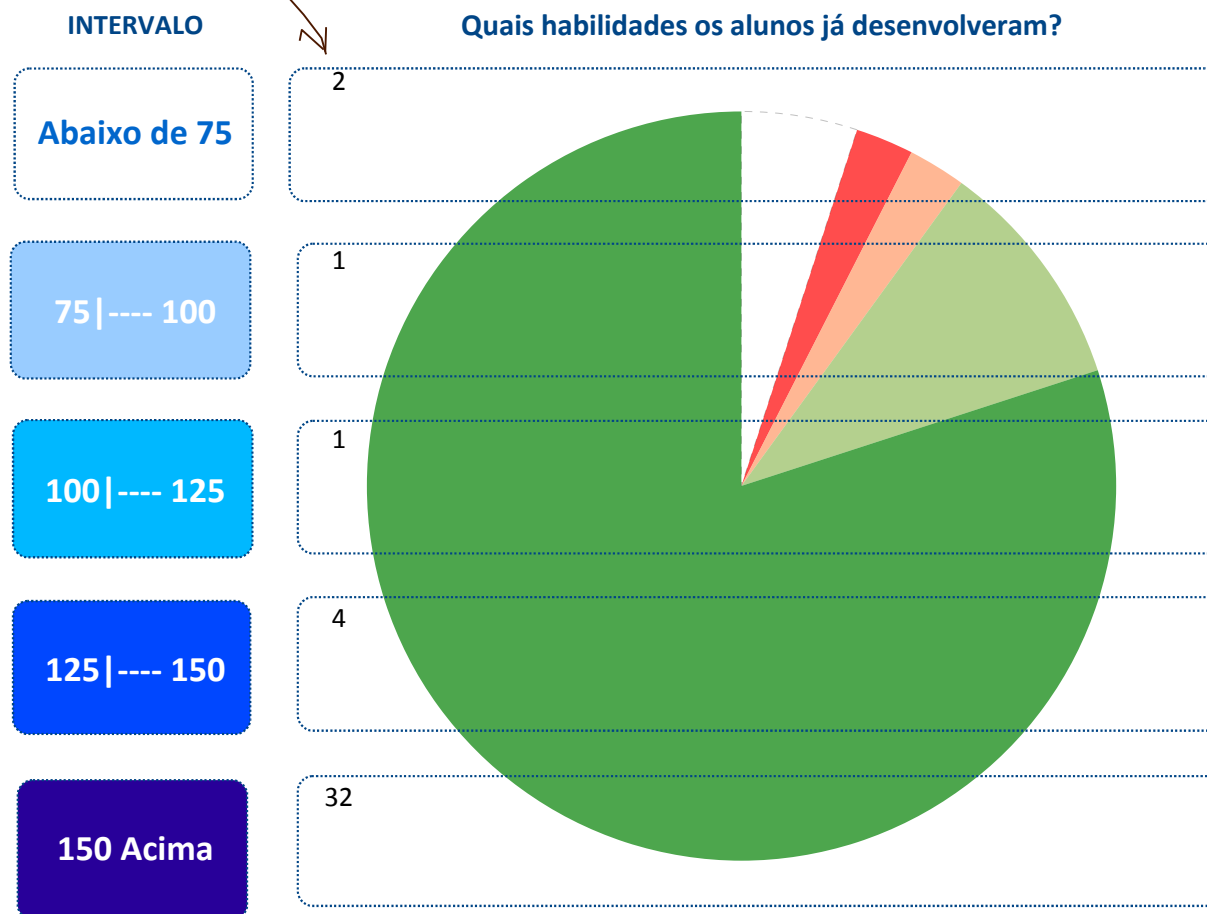

#### 2º Ano do Ensino Fundamental

IDE do Município: **7,9**

IDE da Escola: **9,1**

Nº de Alunos no 2º Ano do  
Ensino Fundamental: **37**

Nº de Alunos que  
fizeram o teste: **40**

Participação (%): **108,1**

quantidade de alunos em cada intervalo