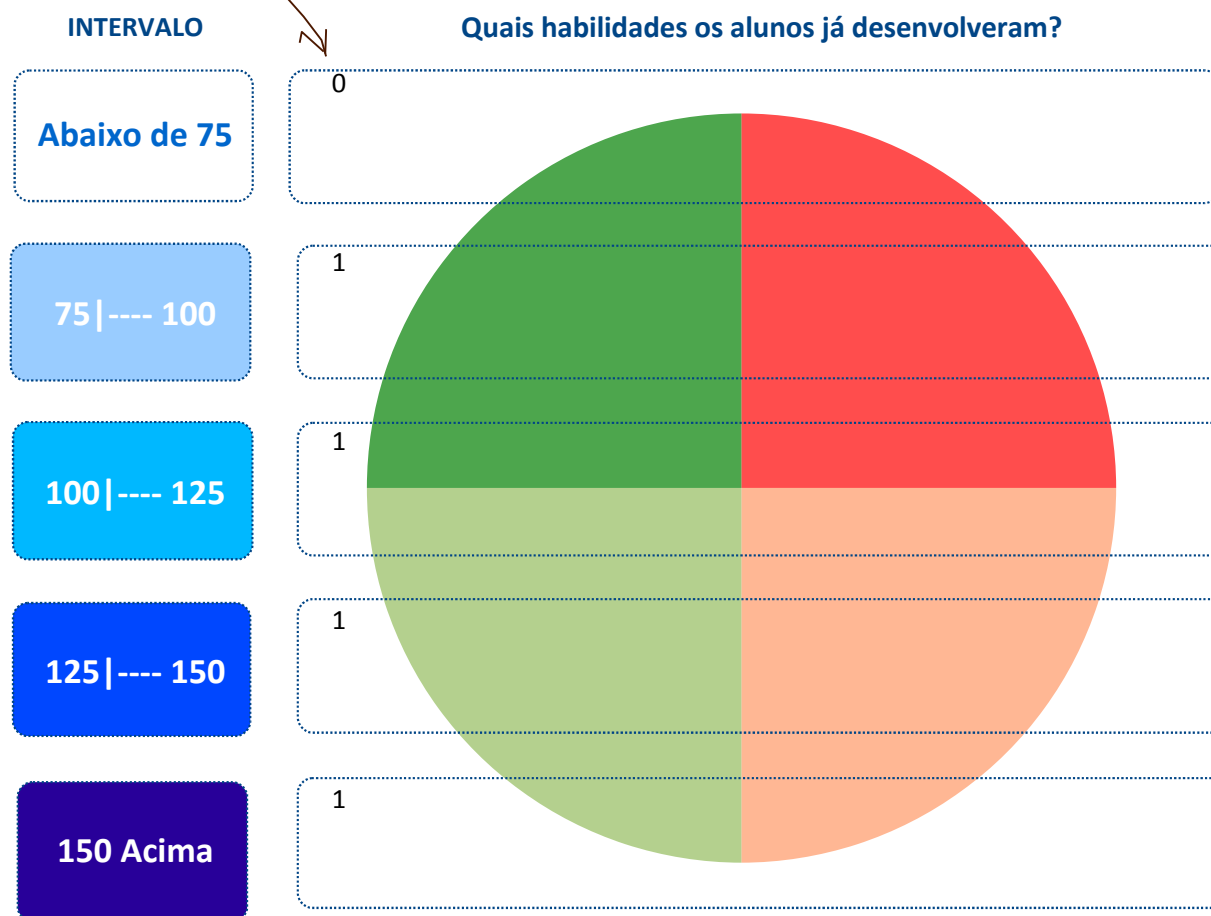

### 2º Ano do Ensino Fundamental

IDE do Município: **7,9**

IDE da Escola: **5,5**

Nº de Alunos no 2º Ano do  
Ensino Fundamental: **5**

Nº de Alunos que  
fizeram o teste: **4**

Participação (%): **80,0**

quantidade de alunos em cada intervalo

#### PERCENTUAL DE ALUNOS

Em cada perfil de  
desempenho (%)

Não Alfabetizado

**0,00**

Alfabetização  
Incompleta

**25,00**

Intermediário

**25,00**