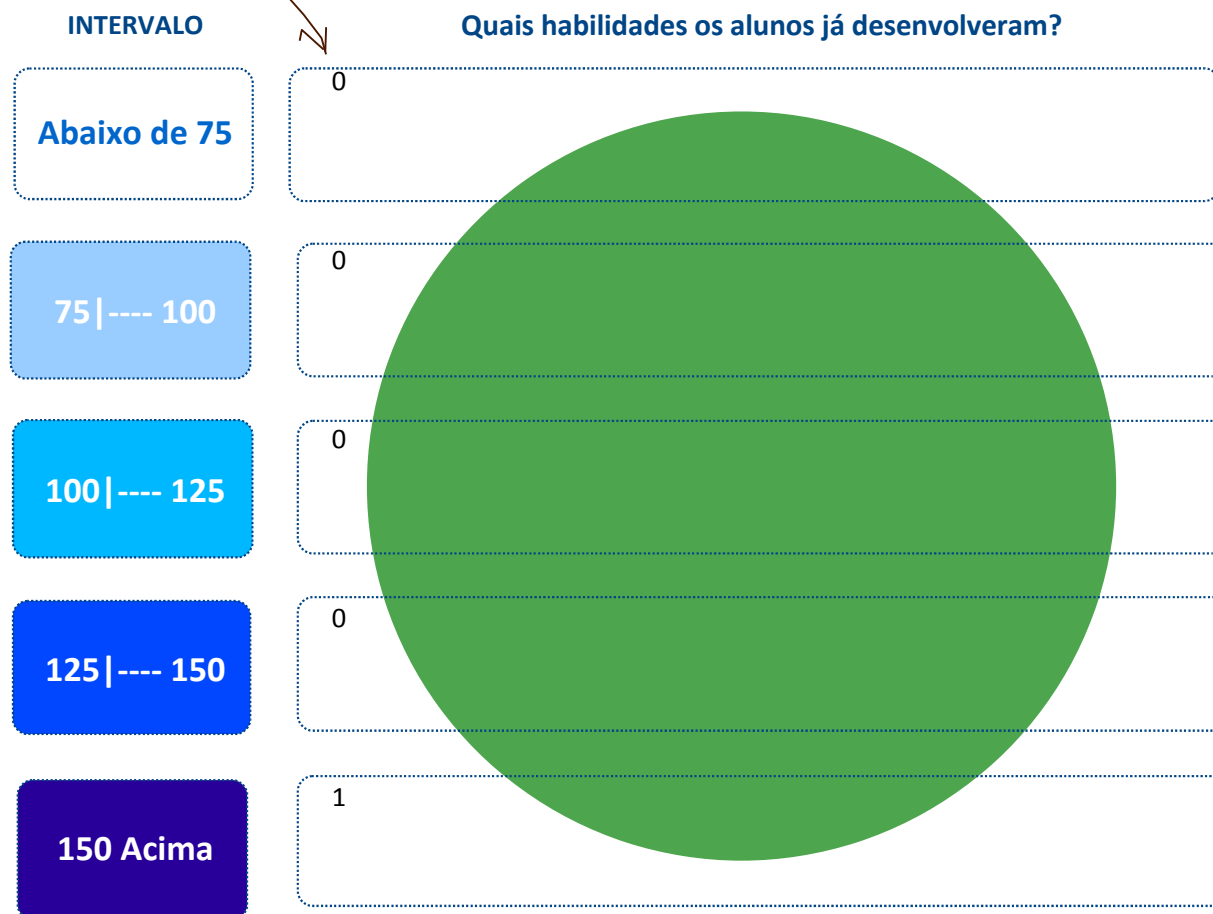

MUNICÍPIO: **MARTINOPOLE**

ESCOLA: **23008121 - FCO SALVINO DE LIMA EEIF**

Média do Município: **158,6**

Média da Escola: **162,8**

DIAGNÓSTICO PEDAGÓGICO – 2009

2º Ano do Ensino Fundamental

IDE do Município: **7,9**

IDE da Escola: **8,1**

Nº de Alunos no 2º Ano do Ensino Fundamental: **1**

Nº de Alunos que fizeram o teste: **1**

Participação (%): **100,0**

quantidade de alunos em cada intervalo

PERCENTUAL DE ALUNOS

Em cada perfil de desempenho (%)