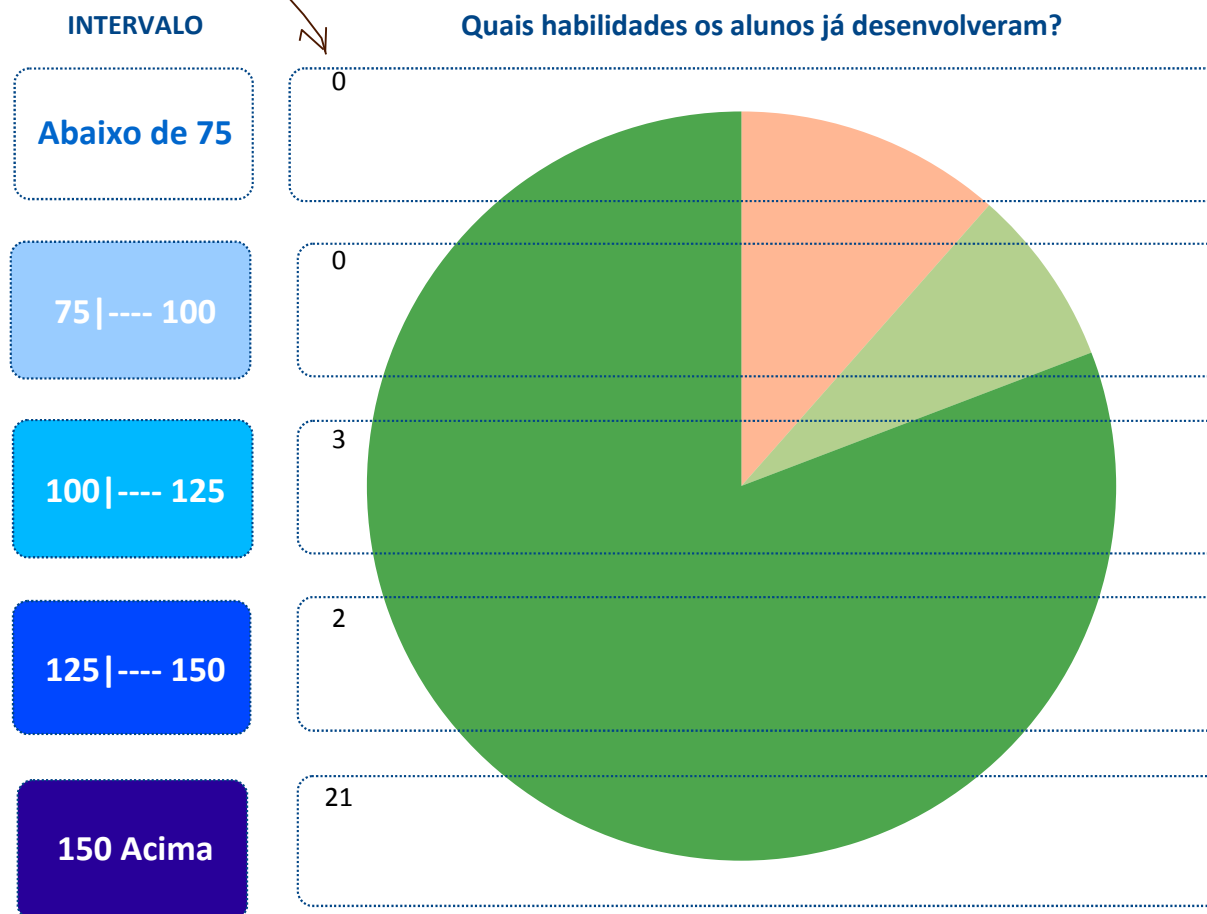

IDE do Município: **7,9**

IDE da Escola: **8,8**

Nº de Alunos no 2º Ano do  
Ensino Fundamental: **26**

Nº de Alunos que  
fizeram o teste: **26**

Participação (%): **100,0**

quantidade de alunos em cada intervalo

**PERCENTUAL DE ALUNOS**

Em cada perfil de  
desempenho (%)

Não Alfabetizado

**0,00**

Alfabetização  
Incompleta

**0,00**

Intermediário

**11,50**