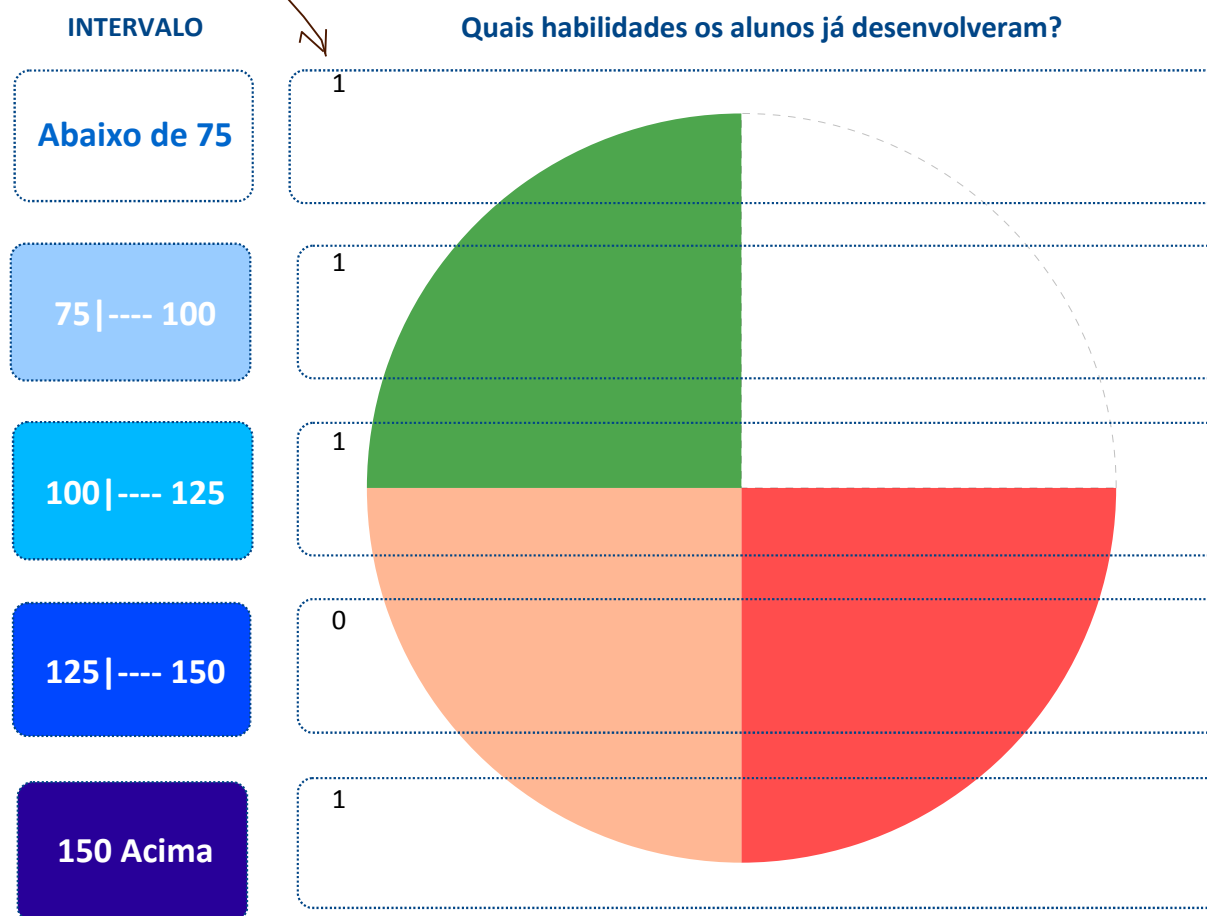

MUNICÍPIO: **MARTINOPOLE**

ESCOLA: **23008148 - INA ARRUDA EEIF**

Média do Município: **158,6**

Média da Escola: **98,3**

DIAGNÓSTICO PEDAGÓGICO – 2009

2º Ano do Ensino Fundamental

IDE do Município: **7,9**

IDE da Escola: **4,9**

Nº de Alunos no 2º Ano do
Ensino Fundamental: **4**

Nº de Alunos que
fizeram o teste: **4**

Participação (%): **100,0**

quantidade de alunos em cada intervalo

PERCENTUAL DE ALUNOS

Em cada perfil de
desempenho (%)