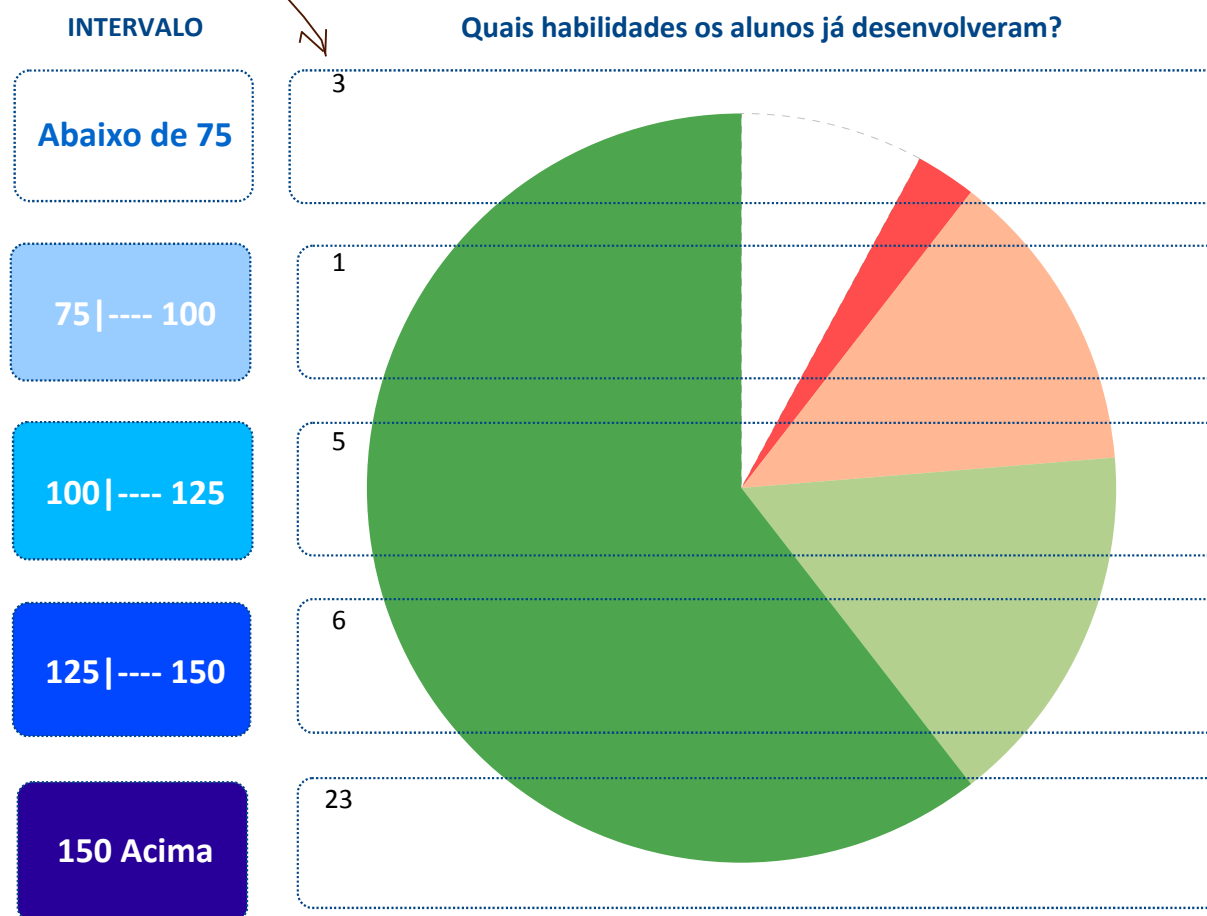

#### 2º Ano do Ensino Fundamental

IDE do Município: **7,9**

IDE da Escola: **8,4**

Nº de Alunos no 2º Ano do  
Ensino Fundamental: **38**

Nº de Alunos que  
fizeram o teste: **38**

Participação (%): **100,0**

quantidade de alunos em cada intervalo