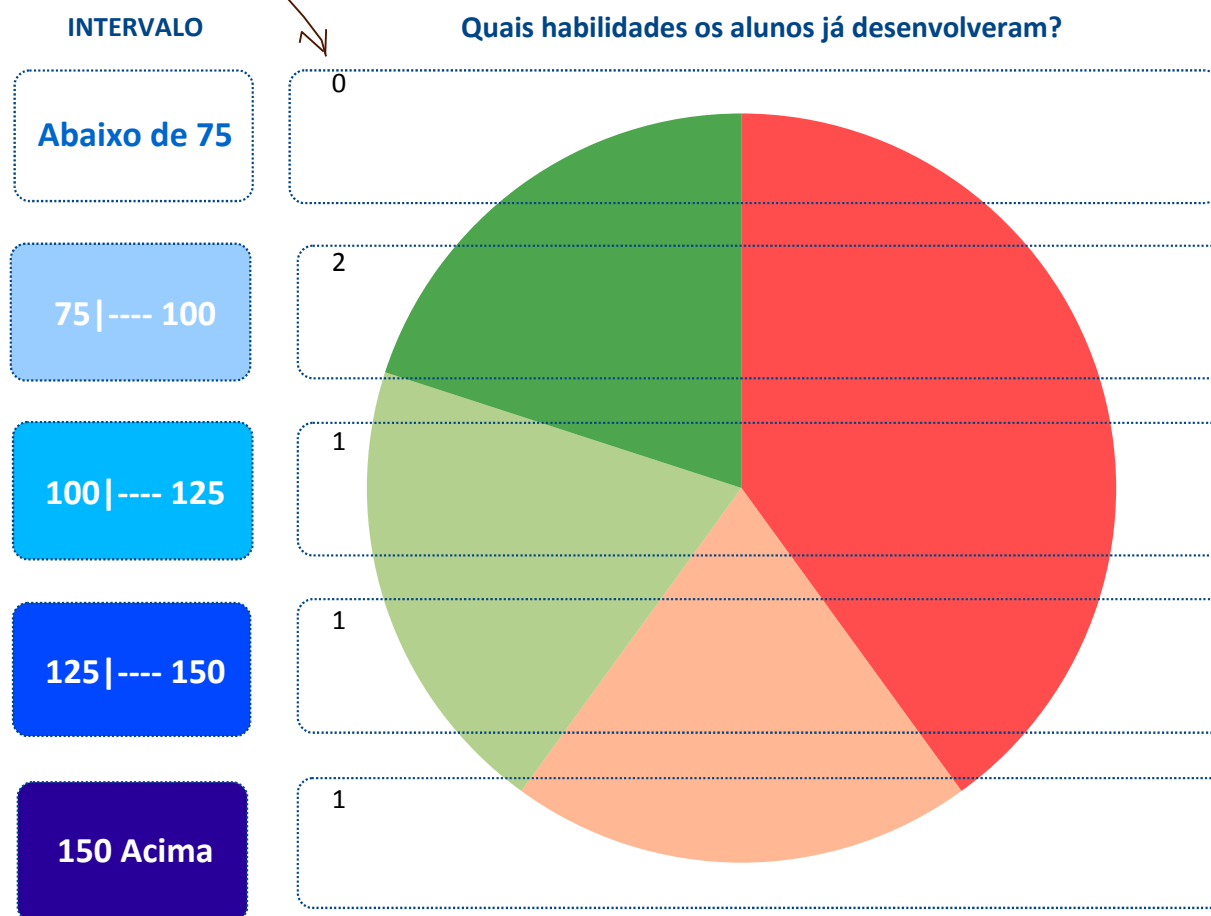

MUNICÍPIO: **MARTINOPOLE**

ESCOLA: **23008180 - JOSE TELESFORO EEIF**

Média do Município: **158,6**

Média da Escola: **130,9**

DIAGNÓSTICO PEDAGÓGICO – 2009

2º Ano do Ensino Fundamental

IDE do Município: **7,9**

IDE da Escola: **6,5**

Nº de Alunos no 2º Ano do
Ensino Fundamental:

5

Nº de Alunos que
fizeram o teste:

5

Participação (%): **100,0**

quantidade de alunos em cada intervalo

PERCENTUAL DE ALUNOS

Em cada perfil de
desempenho (%)

Não Alfabetizado

0,00

Alfabetização
Incompleta

40,00

Intermediário

20,00

Suficiente