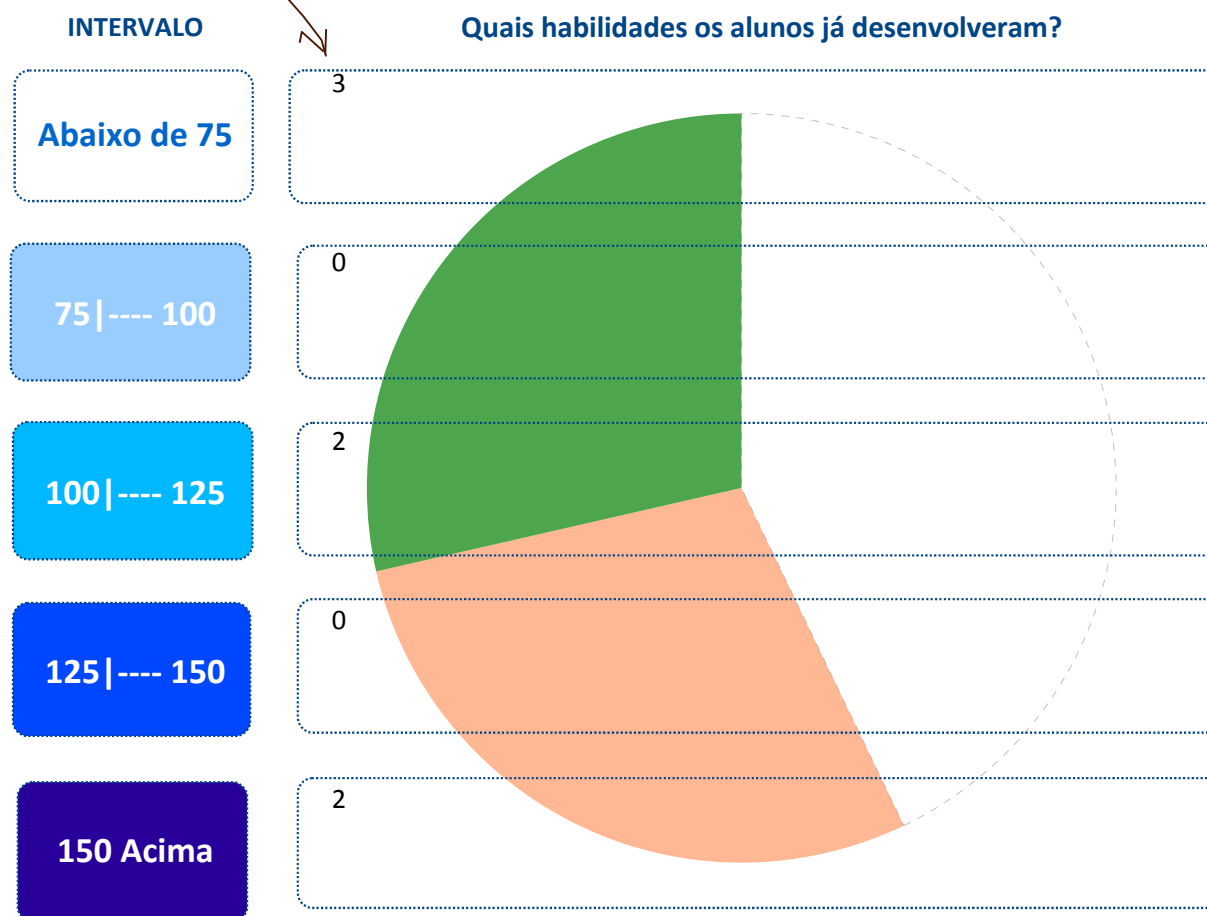

MUNICÍPIO: **MARTINOPOLE**

ESCOLA: **23008237 - PROF ROSA BRITO EEIF**

Média do Município: **158,6**

Média da Escola: **117,0**

DIAGNÓSTICO PEDAGÓGICO – 2009

2º Ano do Ensino Fundamental

IDE do Município: **7,9**

IDE da Escola: **5,8**

Nº de Alunos no 2º Ano do
Ensino Fundamental: **6**

Nº de Alunos que
fizeram o teste: **7**

Participação (%): **116,7**

quantidade de alunos em cada intervalo

PERCENTUAL DE ALUNOS

Em cada perfil de
desempenho (%)