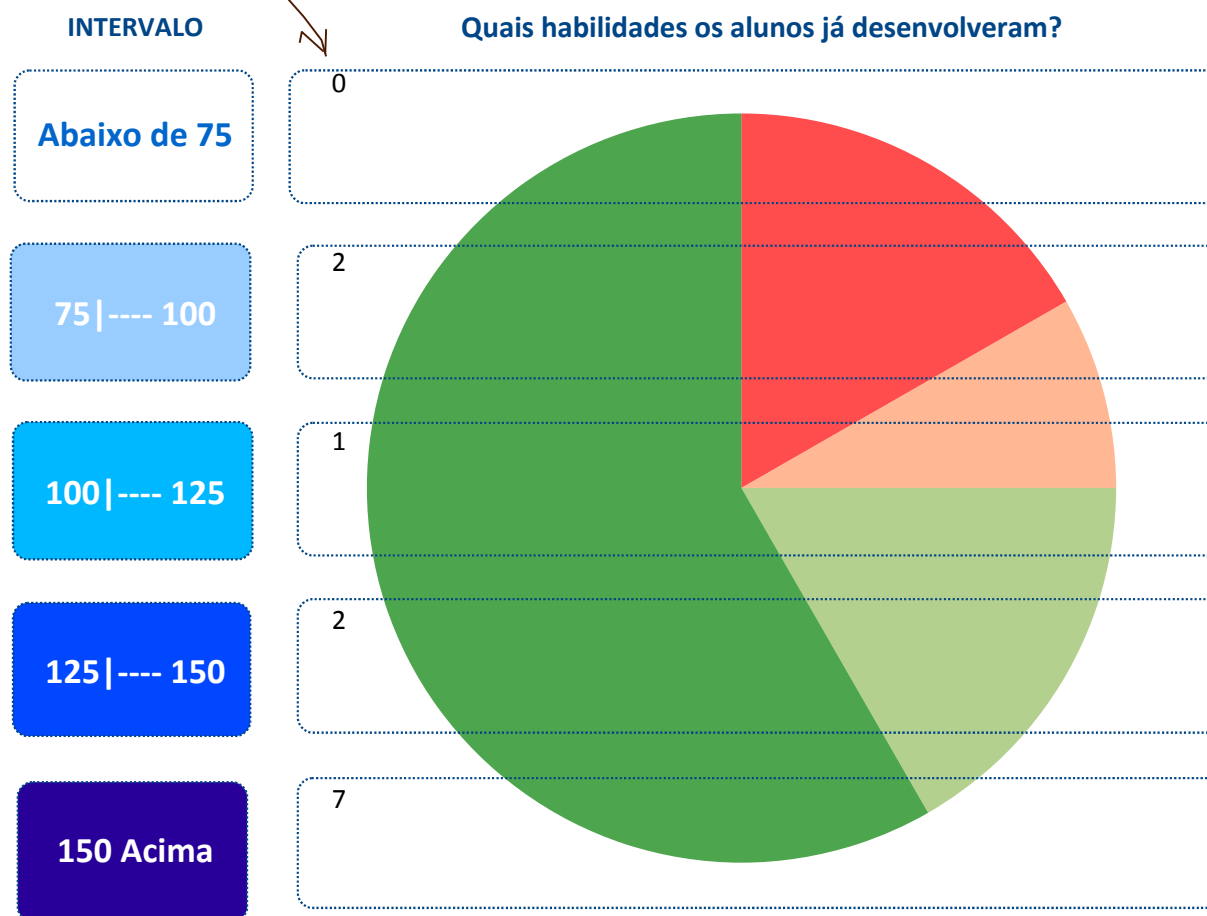

### 2º Ano do Ensino Fundamental

IDE do Município: **7,9**

IDE da Escola: **7,4**

Nº de Alunos no 2º Ano do  
Ensino Fundamental: **12**

Nº de Alunos que  
fizeram o teste: **12**

Participação (%): **100,0**

quantidade de alunos em cada intervalo