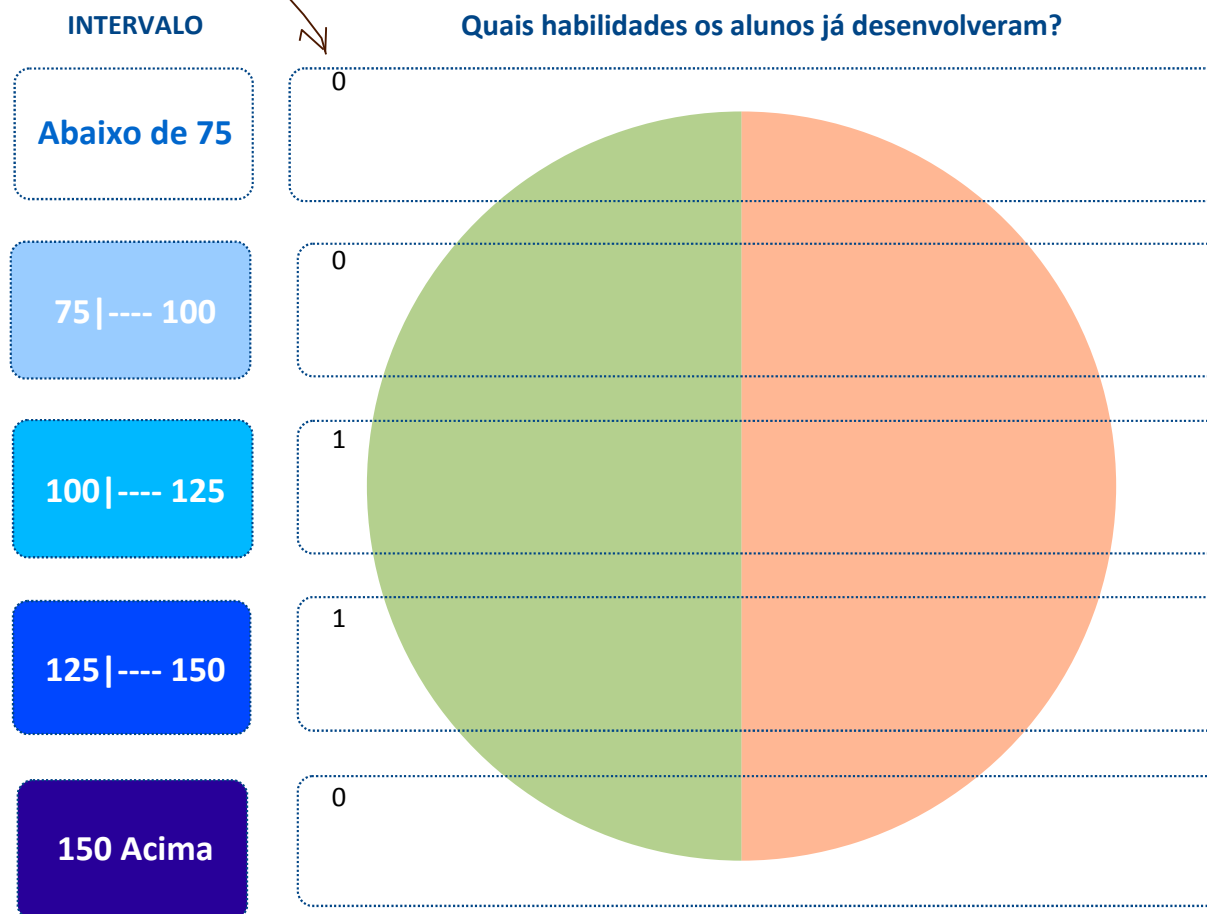

MUNICÍPIO: **MARTINOPOLE**

ESCOLA: **23264470 - CHICO CAMILO EEIF**

Média do Município: **158,6**

Média da Escola: **117,5**

DIAGNÓSTICO PEDAGÓGICO – 2009

2º Ano do Ensino Fundamental

IDE do Município: **7,9**

IDE da Escola: **5,9**

Nº de Alunos no 2º Ano do Ensino Fundamental: **2**

Nº de Alunos que fizeram o teste: **2**

Participação (%): **100,0**

quantidade de alunos em cada intervalo

PERCENTUAL DE ALUNOS

Em cada perfil de desempenho (%)